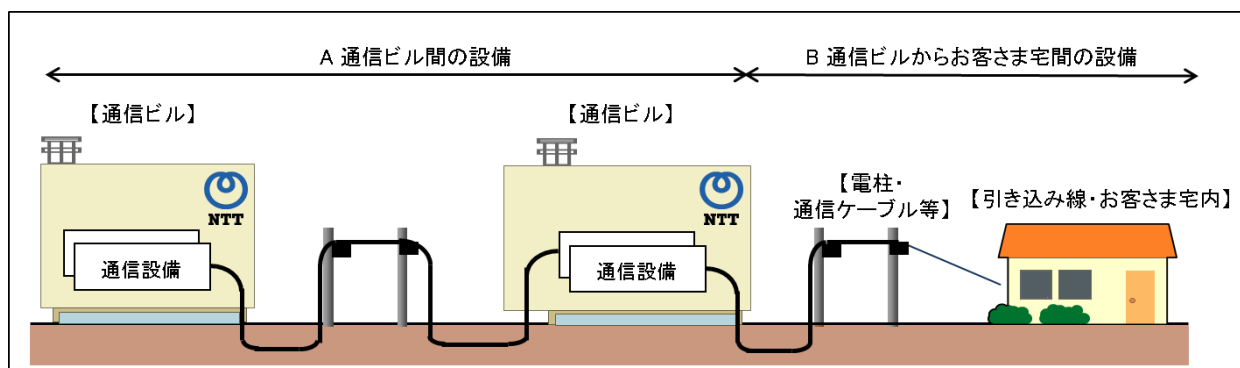

現在、故障申告やお問い合わせの電話が非常に込み合っております。WEBでの問い合わせ等も受け付けておりますので、ご活用ください。

WEBでの故障・問い合わせフォーム：https://www.west-frc.com/frct/to1410h_inp

1. 通信サービスの状況

(1) 故障状況

宮崎県において10/3 16:00頃に発生した通信ケーブルの障害は、17:32頃に回復いたしました。

これにより、通信ビル間の故障(下図A)はすべて回復しております。今後は、通信ビルからお客様宅までの通信設備(下図B)の復旧作業を全力で進めてまいります。