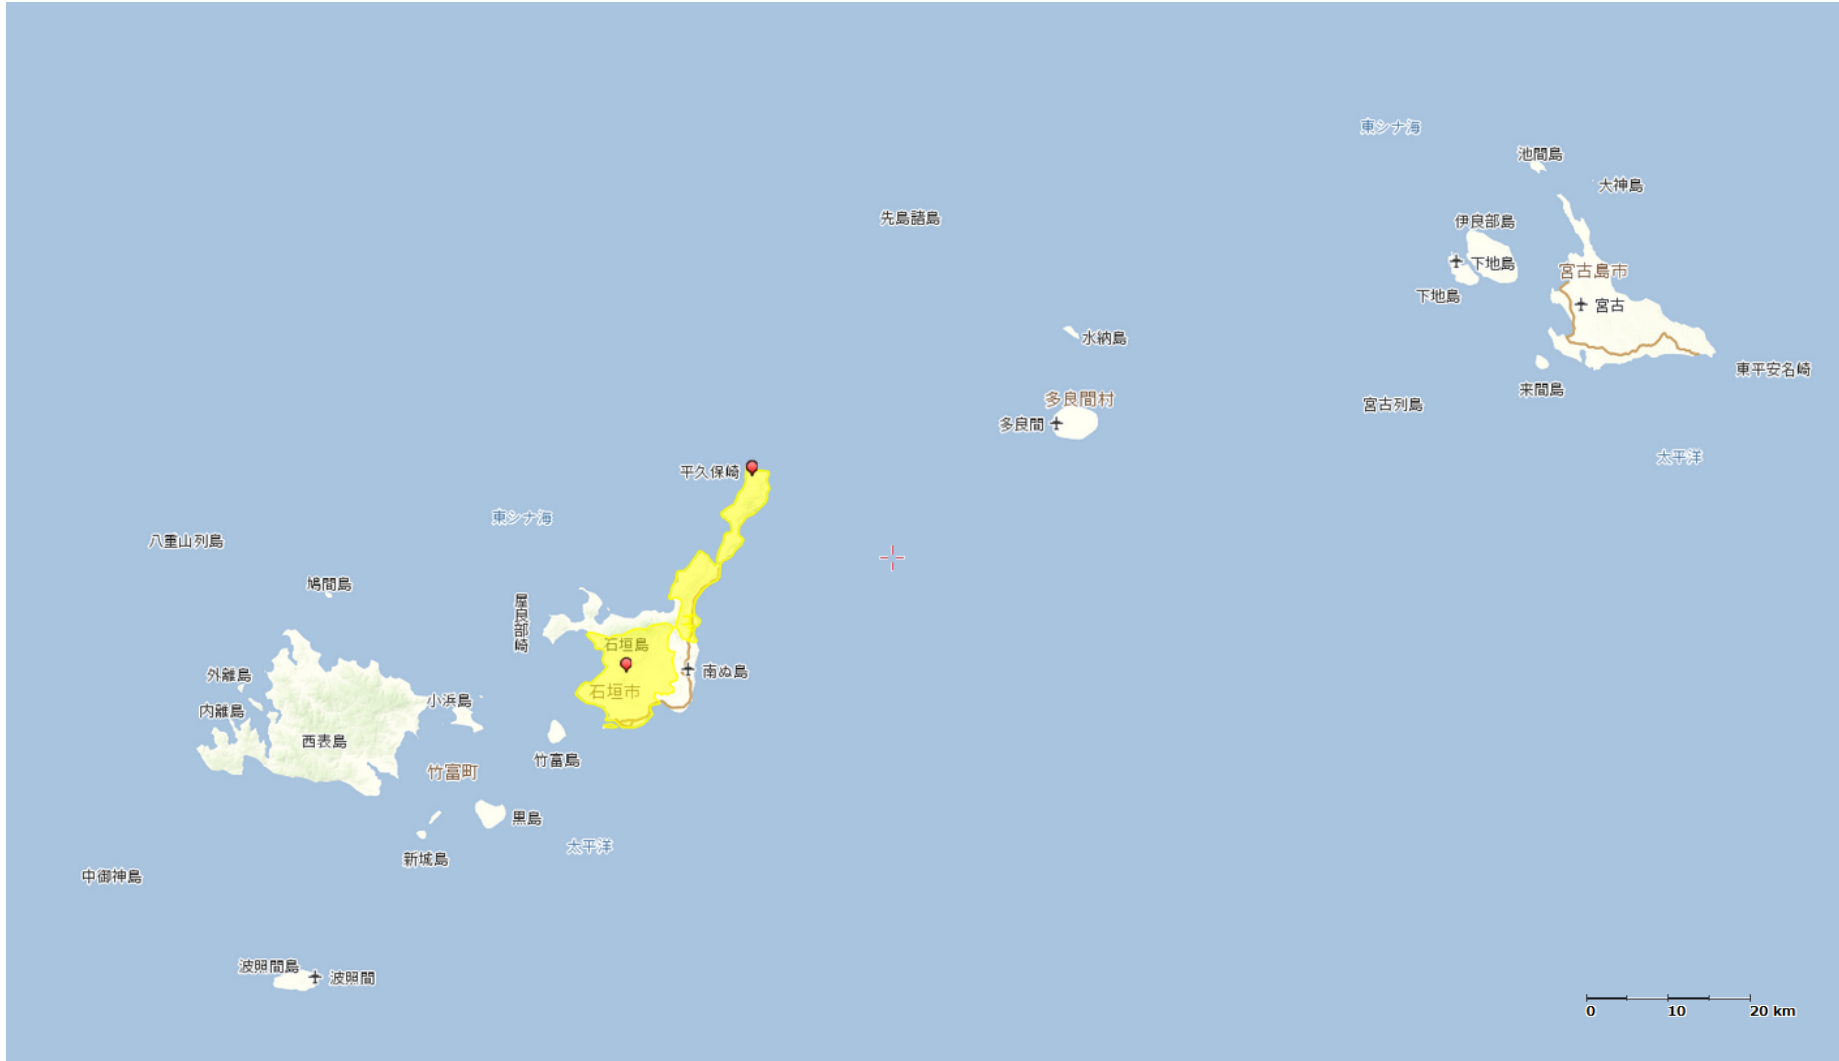

県名	市区町村名
鹿児島県	大島郡与論町の一部

「沖縄県（本島周辺）」

【凡例】	
	黄色箇所：通信設備の状態確認試験の結果、被災が想定されているエリア
	ピン留め：パトロールの結果、通信設備の被災を確認しているお客様宅近傍の箇所

県名	市区町村名
沖縄県	那覇市、宜野湾市、浦添市、糸満市、沖縄市、うるま市、南城市、国頭郡国頭村、国頭郡恩納村、国頭郡金武町、中頭郡北谷町、中頭郡北中城村、中頭郡西原町、島尻郡与那原町、島尻郡南風原町、島尻郡粟国村、島尻郡渡名喜村、島尻郡伊是名村、島尻郡八重瀬町の一部

「沖縄県（八重山）」

- 【凡例】
-  黄色箇所：通信設備の状態確認試験の結果、被災が想定されているエリア
 -  ピン留め：パトロールの結果、通信設備の被災を確認しているお客様宅近傍の箇所

県名	市区町村名
沖縄県	石垣市の一部