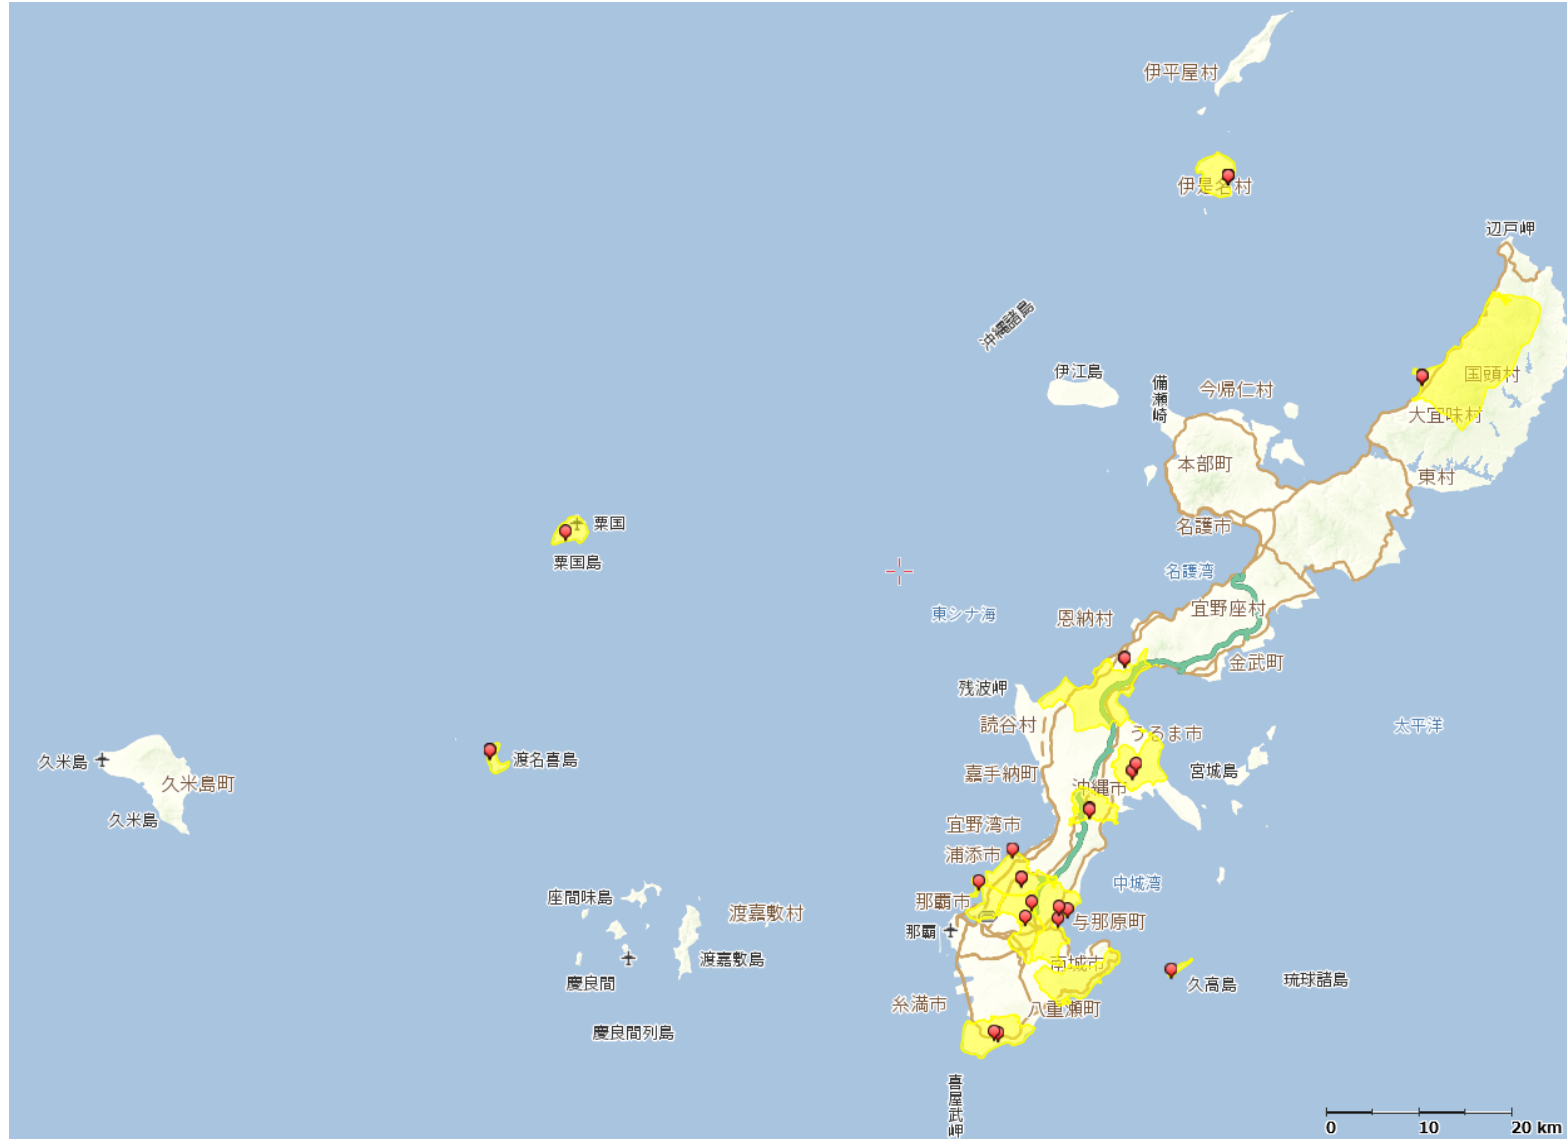

■加入電話に関するお問合せ

局番なしの『113』（携帯電話からは0120-444-113）

■ひかり電話・フレッツサービスに関するお問合せ

0120-248-995（携帯電話からもご利用いただけます）

※なお、お電話での受付は録音での受付後、折り返し連絡させていただきますこと、ご了承願います。

「鹿児島県（与論島）」

- 【凡例】
-  黄色箇所：通信設備の状態確認試験の結果、被災が想定されているエリア
 -  ピン留め：パトロールの結果、通信設備の被災を確認しているお客様宅近傍の箇所

県名	市区町村名
鹿児島県	大島郡与論町の一部

「沖縄県（本島周辺）」

【凡例】	
	黄色箇所：通信設備の状態確認試験の結果、被災が想定されているエリア
	ピン留め：パトロールの結果、通信設備の被災を確認しているお客様宅近傍の箇所

県名	市区町村名
沖縄県	那覇市、宜野湾市、浦添市、糸満市、沖縄市、うるま市、南城市、国頭郡国頭村、国頭郡恩納村、国頭郡金武町、中頭郡北谷町、中頭郡北中城村、中頭郡西原町、島尻郡与那原町、島尻郡南風原町、島尻郡粟国村、島尻郡渡名喜村、島尻郡伊是名村、島尻郡八重瀬町の一部