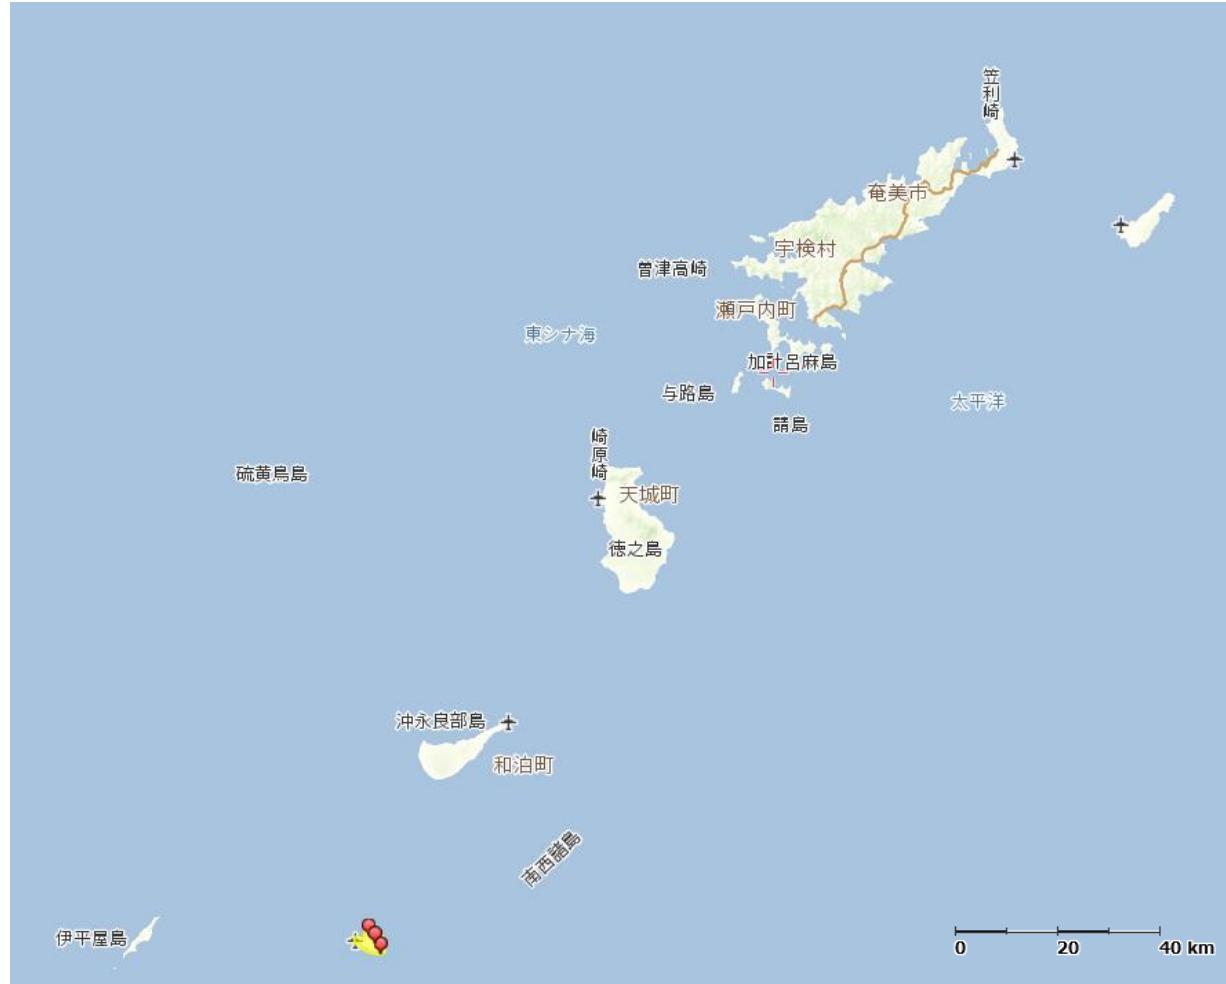

「鹿児島県（与論島）」

1. 【凡例】
2. 黄色箇所：通信設備の状態確認試験の結果、被災が想定されているエリア
   - ピン留め：パトロールの結果、通信設備の被災を確認しているお客様宅近傍の箇所

県名	市区町村名
鹿児島県	大島郡与論町の一部