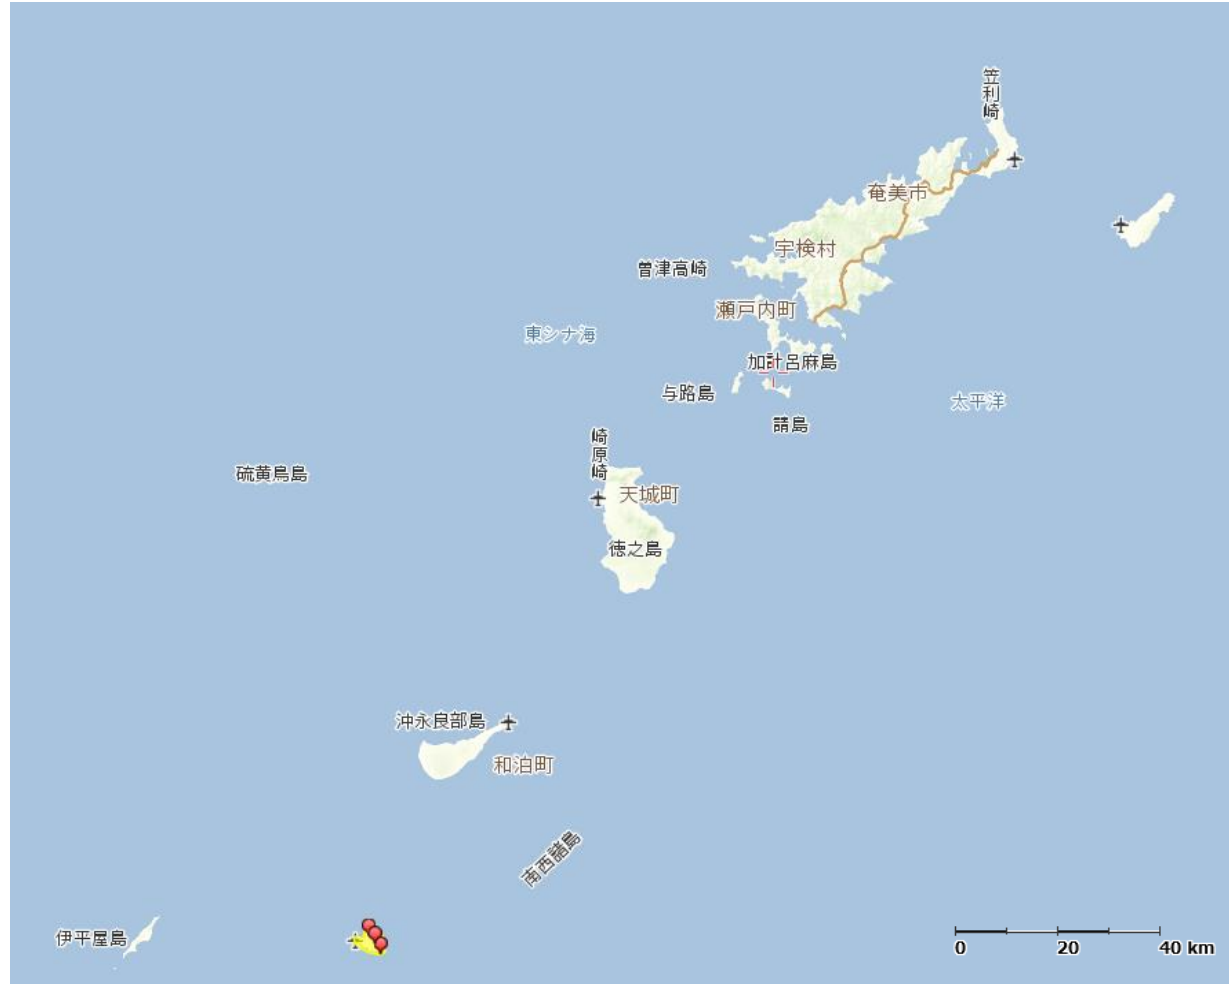

「鹿児島県（与論島）」

【凡例】

- 黄色箇所 : 通信設備の状態確認試験の結果、被災が想定されているエリア
- ピン留め : パトロールの結果、通信設備の被災を確認しているお客様宅近傍の箇所

県名	市区町村名
鹿児島県	大島郡与論町の一部