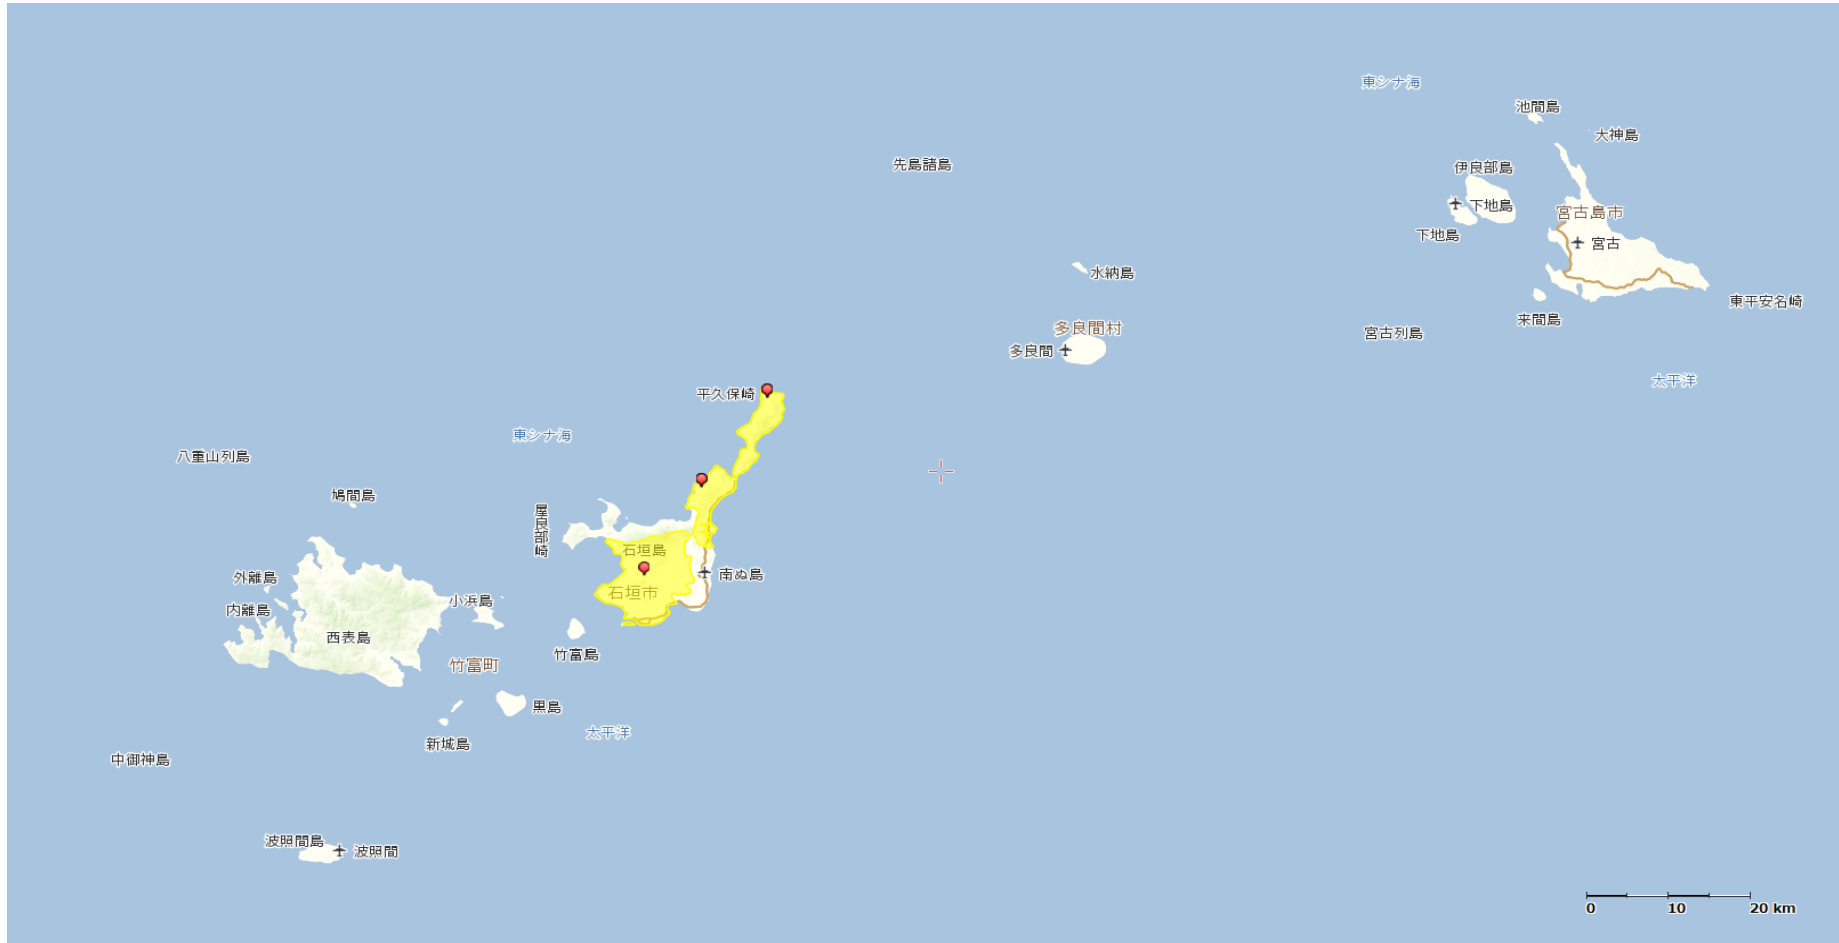

県名	市区町村名
鹿児島県	大島郡与論町の一部

「沖縄県（本島周辺）」

【凡例】	
	黄色箇所 : 通信設備の状態確認試験の結果、被災が想定されているエリア
	ピン留め : パトロールの結果、通信設備の被災を確認しているお客様宅近傍の箇所

県名	市区町村名
沖縄県	那覇市、宜野湾市、浦添市、名護市、糸満市、沖縄市、うるま市、南城市、国頭郡国頭村、国頭郡本部町、国頭郡恩納村、国頭郡金武町、中頭郡北谷町、中頭郡北中城村、中頭郡西原町、島尻郡与那原町、島尻郡南風原町、島尻郡粟国村、島尻郡渡名喜村、島尻郡伊是名村、島尻郡八重瀬町の一部

「沖縄県（八重山）」

【凡例】	
	黄色箇所：通信設備の状態確認試験の結果、被災が想定されているエリア
	ピン留め：パトロールの結果、通信設備の被災を確認しているお客様宅近傍の箇所

県名	市区町村名
沖縄県	石垣市の一部