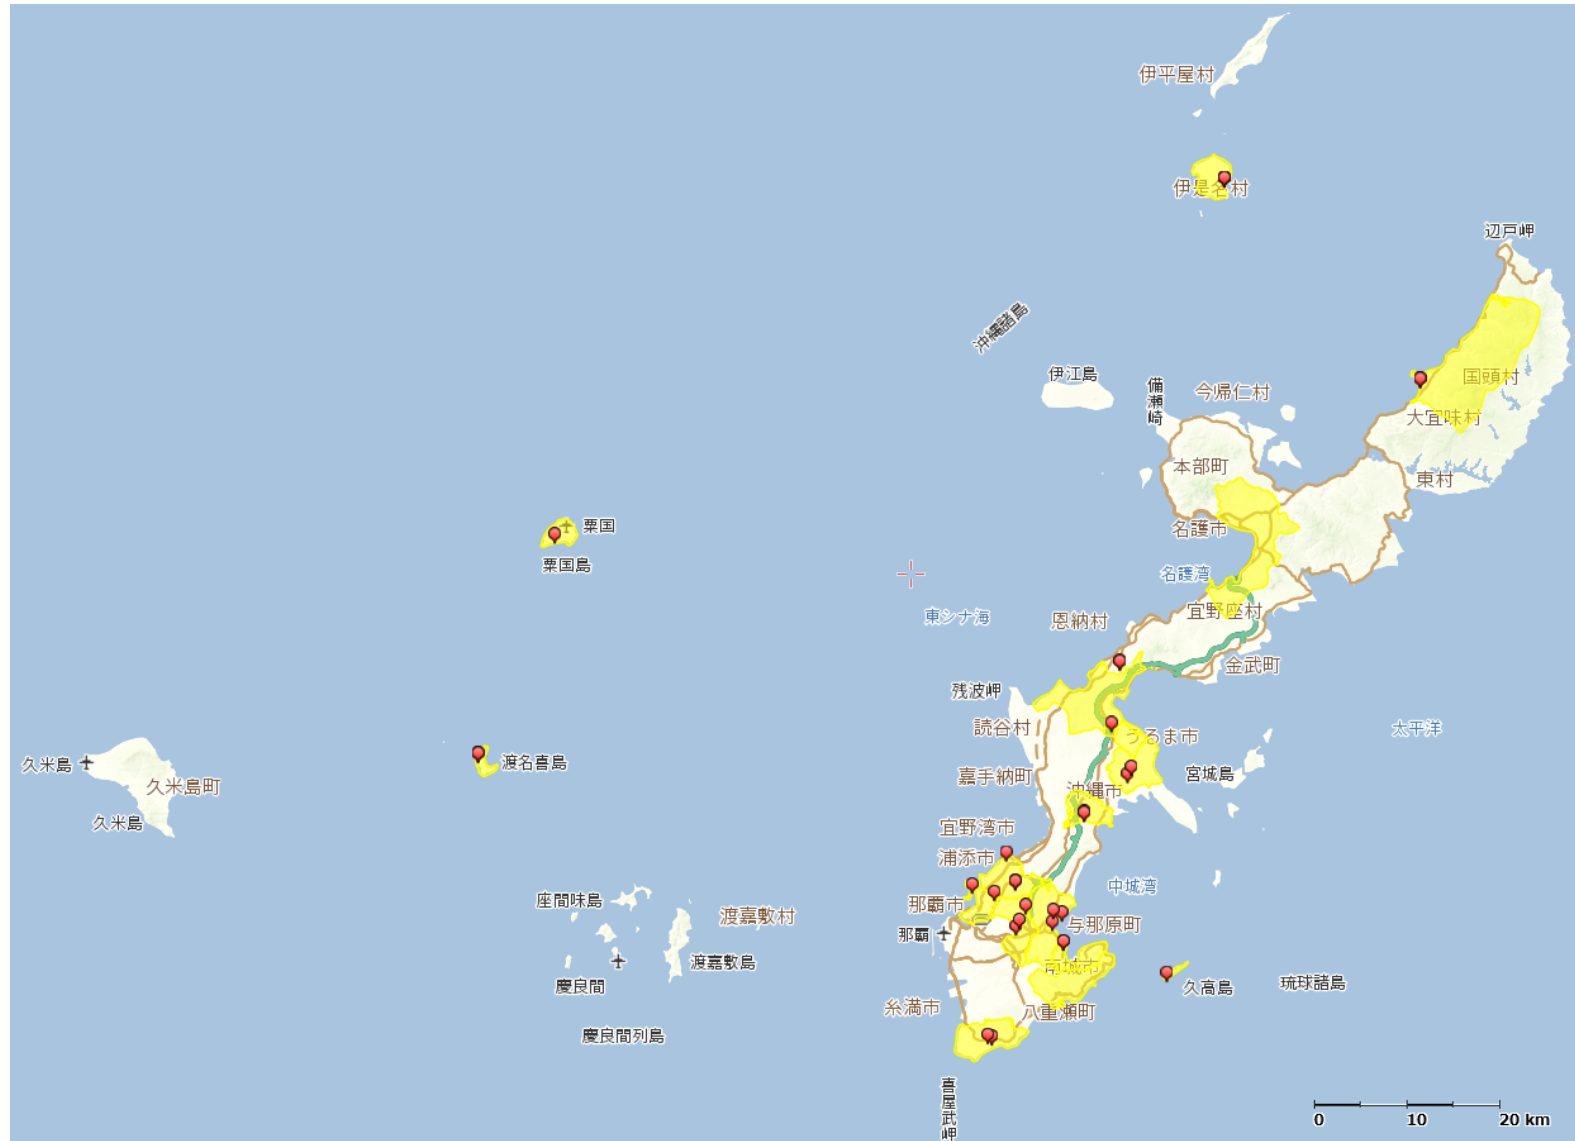

■加入電話に関するお問合せ

局番なしの『113』（携帯電話からは0120-444-113）

■ひかり電話・フレッツサービスに関するお問合せ

0120-248-995（携帯電話からもご利用いただけます）

※なお、お電話での受付は録音での受付後、折り返し連絡させていただきますこと、ご了承ください。

「鹿児島県（与論島）」

【凡例】

-  黄色箇所 : 通信設備の状態確認試験の結果、被災が想定されているエリア
-  ピン留め : パトロールの結果、通信設備の被災を確認しているお客様宅近傍の箇所

県名	市区町村名
鹿児島県	大島郡与論町の一部

「沖縄県（本島周辺）」

【凡例】	
	黄色箇所 : 通信設備の状態確認試験の結果、被災が想定されているエリア
	ピン留め : パトロールの結果、通信設備の被災を確認しているお客様宅近傍の箇所

県名	市区町村名
沖縄県	那覇市、宜野湾市、浦添市、名護市、糸満市、沖縄市、うるま市、南城市、国頭郡国頭村、国頭郡本部町、国頭郡恩納村、国頭郡金武町、中頭郡北谷町、中頭郡北中城村、中頭郡西原町、島尻郡与那原町、島尻郡南風原町、島尻郡粟国村、島尻郡渡名喜村、島尻郡伊是名村、島尻郡八重瀬町の一部