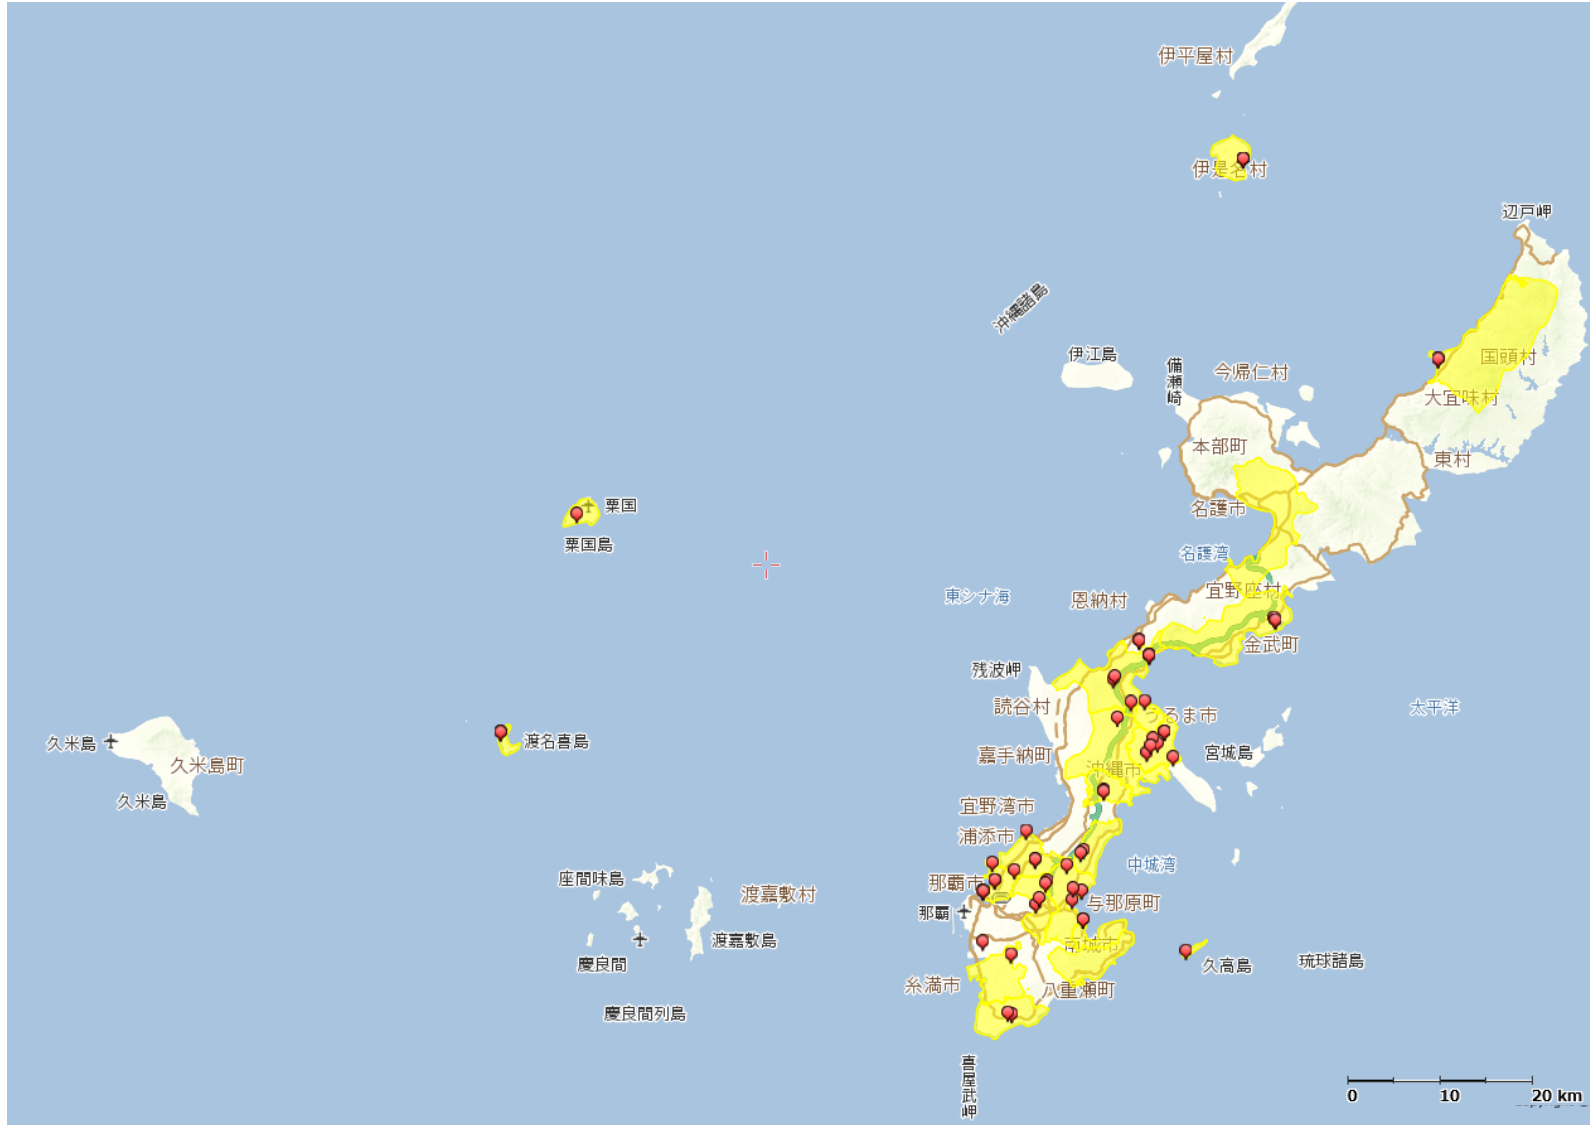

県名	市区町村名
鹿児島県	鹿児島市、南九州市の一部

「鹿児島県（種子島・屋久島）」

国土交通省 国土地理院, Copyright © NTT InfraNet. All Rights Reserved.

「鹿児島県（奄美・徳之島・沖永良部島・与論島）」

国土交通省 国土地理院, Copyright © NTT InfraNet. All Rights Reserved.

【凡例】	
	黄色箇所 : 通信設備の状態確認試験の結果、被災が想定されているエリア
	ピン留め : パトロールの結果、通信設備の被災を確認しているお客様宅近傍の箇所

県名	市区町村名
鹿児島県	熊毛郡中種子町、熊毛郡南種子町、大島郡和泊町、大島郡与論町の一部

「沖縄県（本島周辺）」

【凡例】	
	黄色箇所：通信設備の状態確認試験の結果、被災が想定されているエリア
	ピン留め：パトロールの結果、通信設備の被災を確認しているお客様宅近傍の箇所

県名	市区町村名
沖縄県	那覇市、宜野湾市、浦添市、名護市、糸満市、沖縄市、うるま市、南城市、国頭郡国頭村、国頭郡本部町、国頭郡恩納村、国頭郡宜野座村、国頭郡金武町、中頭郡北谷町、中頭郡北中城村、中頭郡中城村、中頭郡西原町、島尻郡与那原町、島尻郡南風原町、島尻郡粟国村、島尻郡渡名喜村、島尻郡伊是名村、島尻郡八重瀬町の一部

「沖縄県（宮古、八重山）」

【凡例】	
	黄色箇所：通信設備の状態確認試験の結果、被災が想定されているエリア
	ピン留め：パトロールの結果、通信設備の被災を確認しているお客様宅近傍の箇所

県名	市区町村名
沖縄県	石垣市の一部