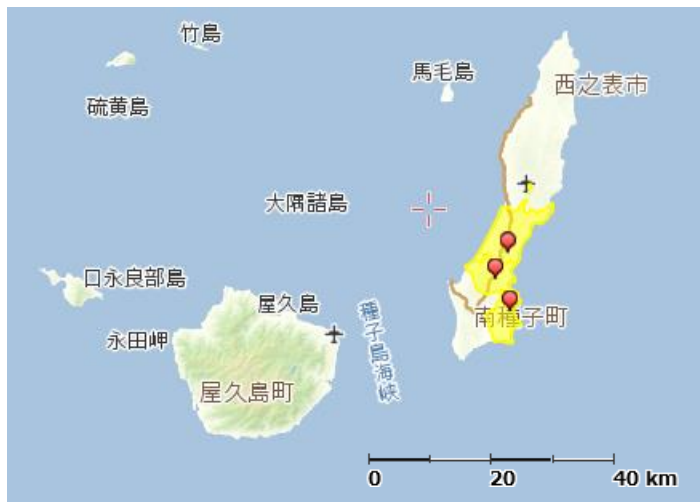

県名	市区町村名
鹿児島県	鹿児島市、南九州市の一部

「鹿児島県（種子島・屋久島）」

国土交通省 国土地理院, Copyright © NTT InfraNet. All Rights Reserved.

「鹿児島県（奄美・徳之島・沖永良部島・与論島）」

国土交通省 国土地理院, Copyright © NTT InfraNet. All Rights Reserved.

【凡例】	
	黄色箇所 : 通信設備の状態確認試験の結果、被災が想定されているエリア
	ピン留め : パトロールの結果、通信設備の被災を確認しているお客様宅近傍の箇所