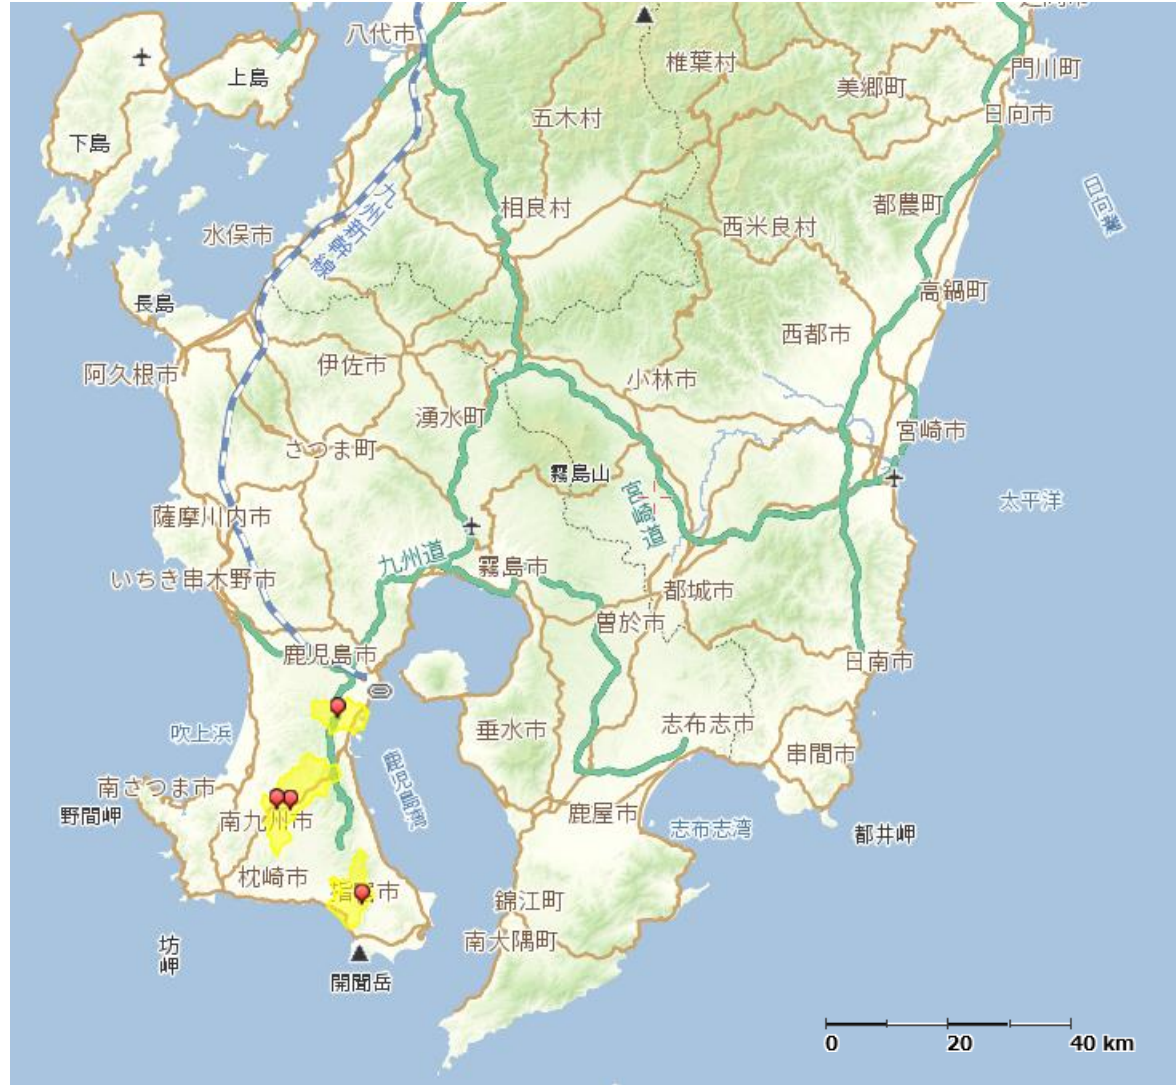

「鹿児島県」

1. 【凡例】
2. 黄色箇所 : 通信設備の状態確認試験の結果、被災が想定されているエリア
   - ピン留め : パトロールの結果、通信設備の被災を確認しているお客様宅近傍の箇所

県名	市区町村名
鹿児島県	鹿児島市、南九州市の一部