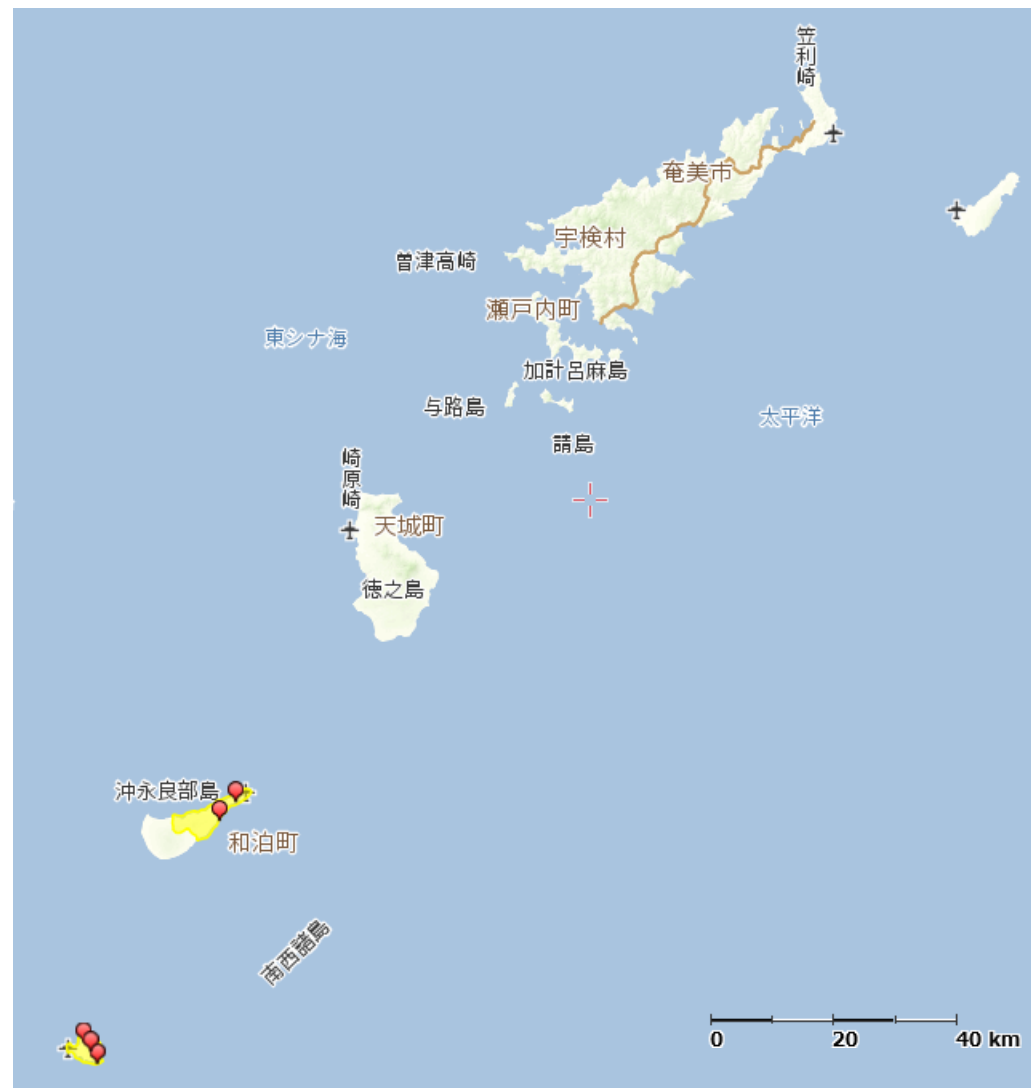

県名	市区町村名
鹿児島県	鹿児島市、南九州市の一部

「鹿児島県（種子島・屋久島）」

国土交通省 国土地理院, Copyright © NTT InfraNet. All Rights Reserved.

「鹿児島県（奄美・徳之島・沖永良部島・与論島）」

国土交通省 国土地理院, Copyright © NTT InfraNet. All Rights Reserved.

【凡例】	
	黄色箇所 : 通信設備の状態確認試験の結果、被災が想定されているエリア
	ピン留め : パトロールの結果、通信設備の被災を確認しているお客様宅近傍の箇所