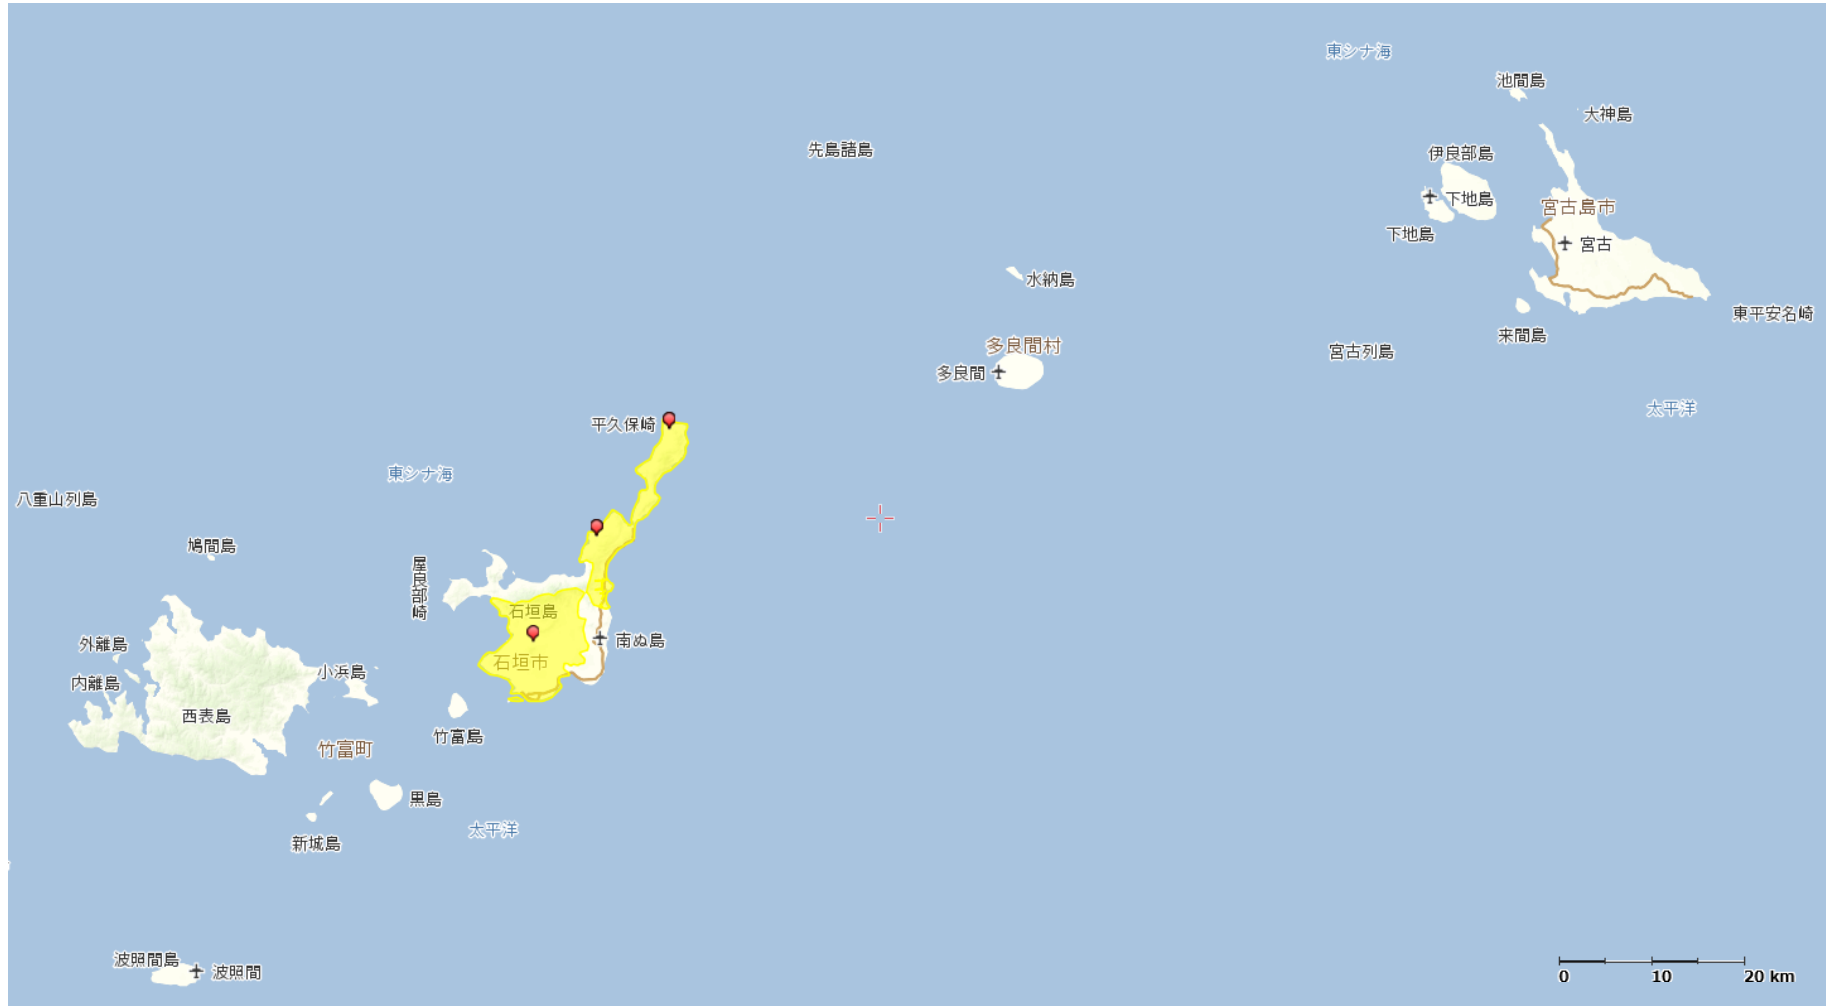

県名	市区町村名
鹿児島県	熊毛郡中種子町、熊毛郡南種子町、大島郡和泊町、大島郡与論町の一部

「沖縄県（本島周辺）」

【凡例】	
	黄色箇所：通信設備の状態確認試験の結果、被災が想定されているエリア
	ピン留め：パトロールの結果、通信設備の被災を確認しているお客様宅近傍の箇所

県名	市区町村名
沖縄県	那覇市、宜野湾市、浦添市、名護市、糸満市、沖縄市、うるま市、南城市、国頭郡国頭村、国頭郡本部町、国頭郡恩納村、国頭郡宜野座村、国頭郡金武町、中頭郡北谷町、中頭郡北中城村、中頭郡中城村、中頭郡西原町、島尻郡与那原町、島尻郡南風原町、島尻郡粟国村、島尻郡渡名喜村、島尻郡伊是名村、島尻郡八重瀬町の一部

「沖縄県（宮古、八重山）」

【凡例】	
	黄色箇所：通信設備の状態確認試験の結果、被災が想定されているエリア
	ピン留め：パトロールの結果、通信設備の被災を確認しているお客様宅近傍の箇所

県名	市区町村名
沖縄県	石垣市の一部