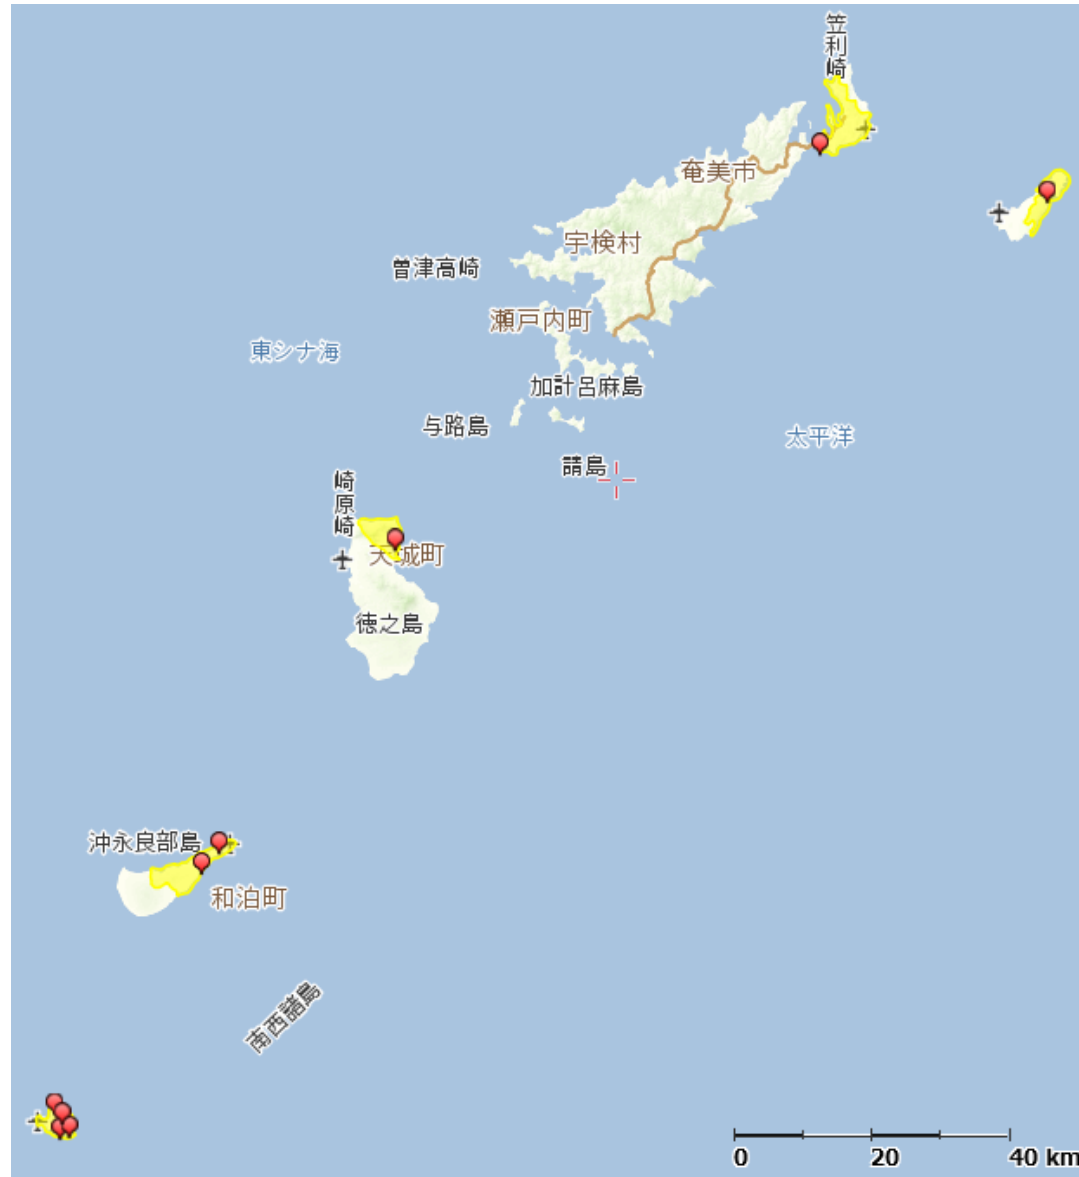

■加入電話に関するお問合せ

局番なしの『113』（携帯電話からは0120-444-113）

■ひかり電話・フレッツサービスに関するお問合せ

0120-248-995（携帯電話からもご利用いただけます）

※なお、お電話での受付は録音での受付後、折り返し連絡させていただきますこと、ご了承願います。

「鹿児島県（種子島・屋久島）」

国土交通省 国土地理院, Copyright © NTT InfraNet. All Rights Reserved.

「鹿児島県（奄美・徳之島・沖永良部島・与論島）」

国土交通省 国土地理院, Copyright © NTT InfraNet. All Rights Reserved.

- 【凡例】
- 黄色箇所 : 通信設備の状態確認試験の結果、被災が想定されているエリア
 - ピン留め : パトロールの結果、通信設備の被災を確認しているお客様宅近傍の箇所

県名	市区町村名
鹿児島県	西之表市、奄美市、熊毛郡中種子町、熊毛郡南種子町、熊毛郡屋久島町、大島郡喜界町、大島郡徳之島町、大島郡和泊町、大島郡与論町 の一部

「沖縄県（本島周辺）」

【凡例】	
	黄色箇所 : 通信設備の状態確認試験の結果、被災が想定されているエリア
	ピン留め : パトロールの結果、通信設備の被災を確認しているお客様宅近傍の箇所

県名	市区町村名
沖縄県	那覇市、宜野湾市、浦添市、名護市、糸満市、沖縄市、うるま市、南城市、国頭郡国頭村、国頭郡本部町、国頭郡恩納村、国頭郡宜野座村、国頭郡金武町、中頭郡北谷町、中頭郡北中城村、中頭郡中城村、中頭郡西原町、島尻郡与那原町、島尻郡南風原町、島尻郡粟国村、島尻郡渡名喜村、島尻郡伊是名村、島尻郡八重瀬町の一部