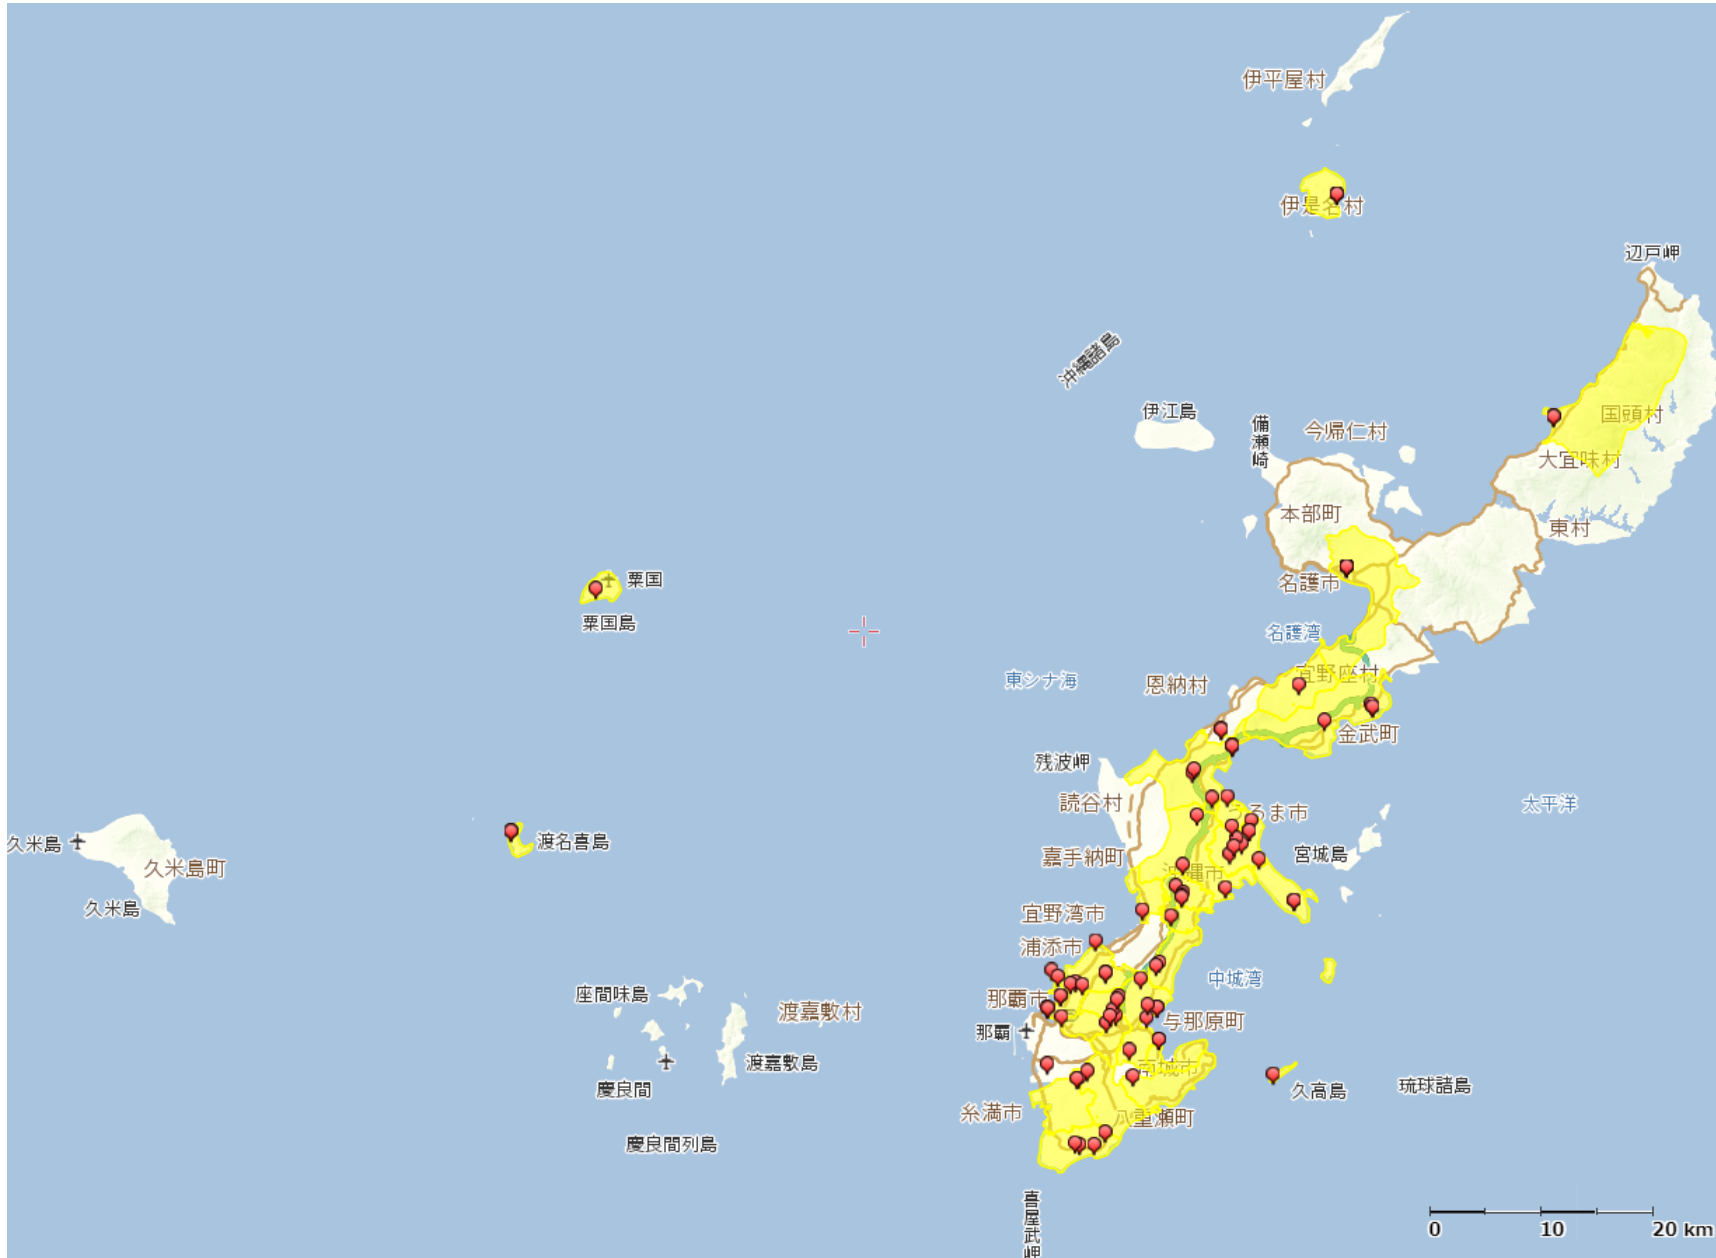

「鹿児島県（奄美・徳之島・沖永良部島・与論島）」

国土交通省 国土地理院, Copyright © NTT InfraNet. All Rights Reserved.

- 【凡例】
- 黄色箇所 : 通信設備の状態確認試験の結果、被災が想定されているエリア
 - ピン留め : パトロールの結果、通信設備の被災を確認しているお客様宅近傍の箇所

県名	市区町村名
鹿児島県	西之表市、奄美市、熊毛郡中種子町、熊毛郡南種子町、熊毛郡屋久島町、大島郡喜界町、大島郡徳之島町、大島郡和泊町、大島郡与論町 の一部

「沖縄県（本島周辺）」

【凡例】	
	黄色箇所 : 通信設備の状態確認試験の結果、被災が想定されているエリア
	ピン留め : パトロールの結果、通信設備の被災を確認しているお客様宅近傍の箇所

県名	市区町村名
沖縄県	那覇市、宜野湾市、浦添市、名護市、糸満市、沖縄市、うるま市、南城市、国頭郡国頭村、国頭郡本部町、国頭郡恩納村、国頭郡宜野座村、国頭郡金武町、中頭郡北谷町、中頭郡北中城村、中頭郡中城村、中頭郡西原町、島尻郡与那原町、島尻郡南風原町、島尻郡粟国村、島尻郡渡名喜村、島尻郡伊是名村、島尻郡八重瀬町の一部

「沖縄県（宮古、八重山）」

【凡例】
黄色箇所 : 通信設備の状態確認試験の結果、被災が想定されているエリア
ピン留め : パトロールの結果、通信設備の被災を確認しているお客様宅近傍の箇所

県名	市区町村名
沖縄県	石垣市、宮古島市 の一部