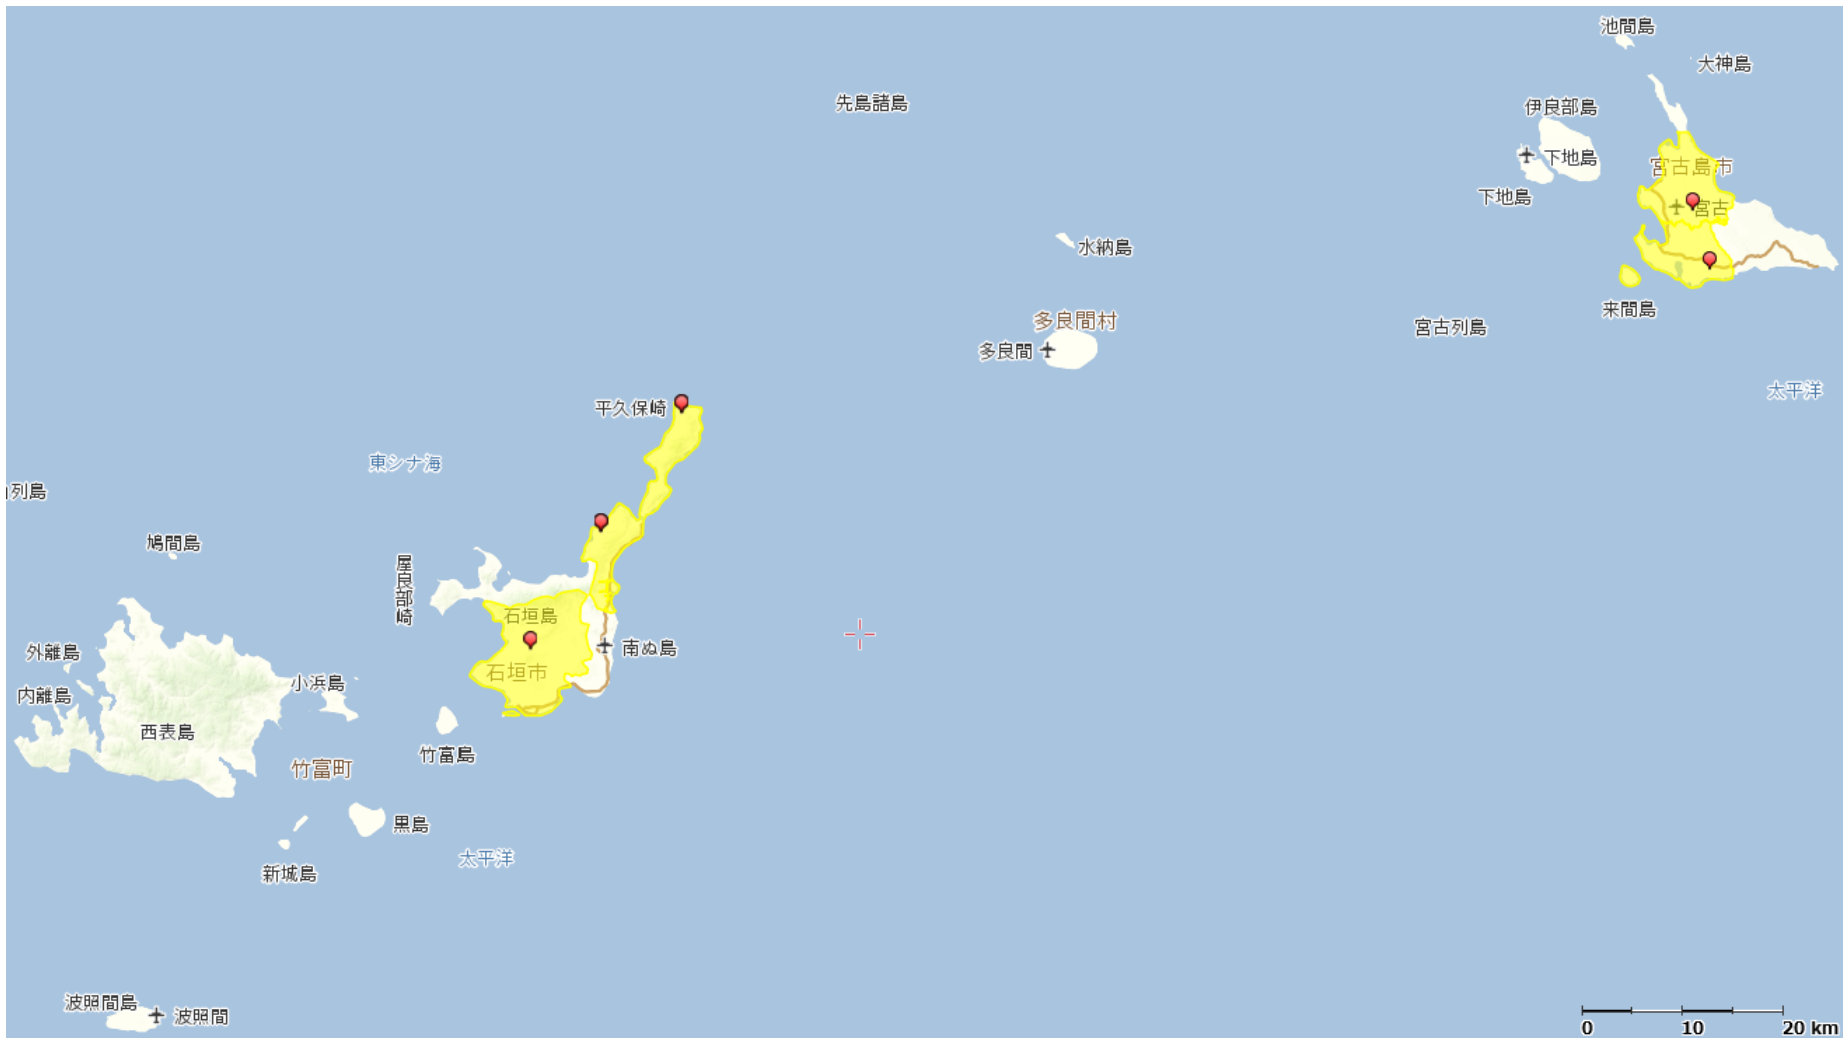

「沖縄県（宮古、八重山）」

【凡例】
黄色箇所 : 通信設備の状態確認試験の結果、被災が想定されているエリア
ピン留め : パトロールの結果、通信設備の被災を確認しているお客様宅近傍の箇所

県名	市区町村名
沖縄県	石垣市、宮古島市 の一部