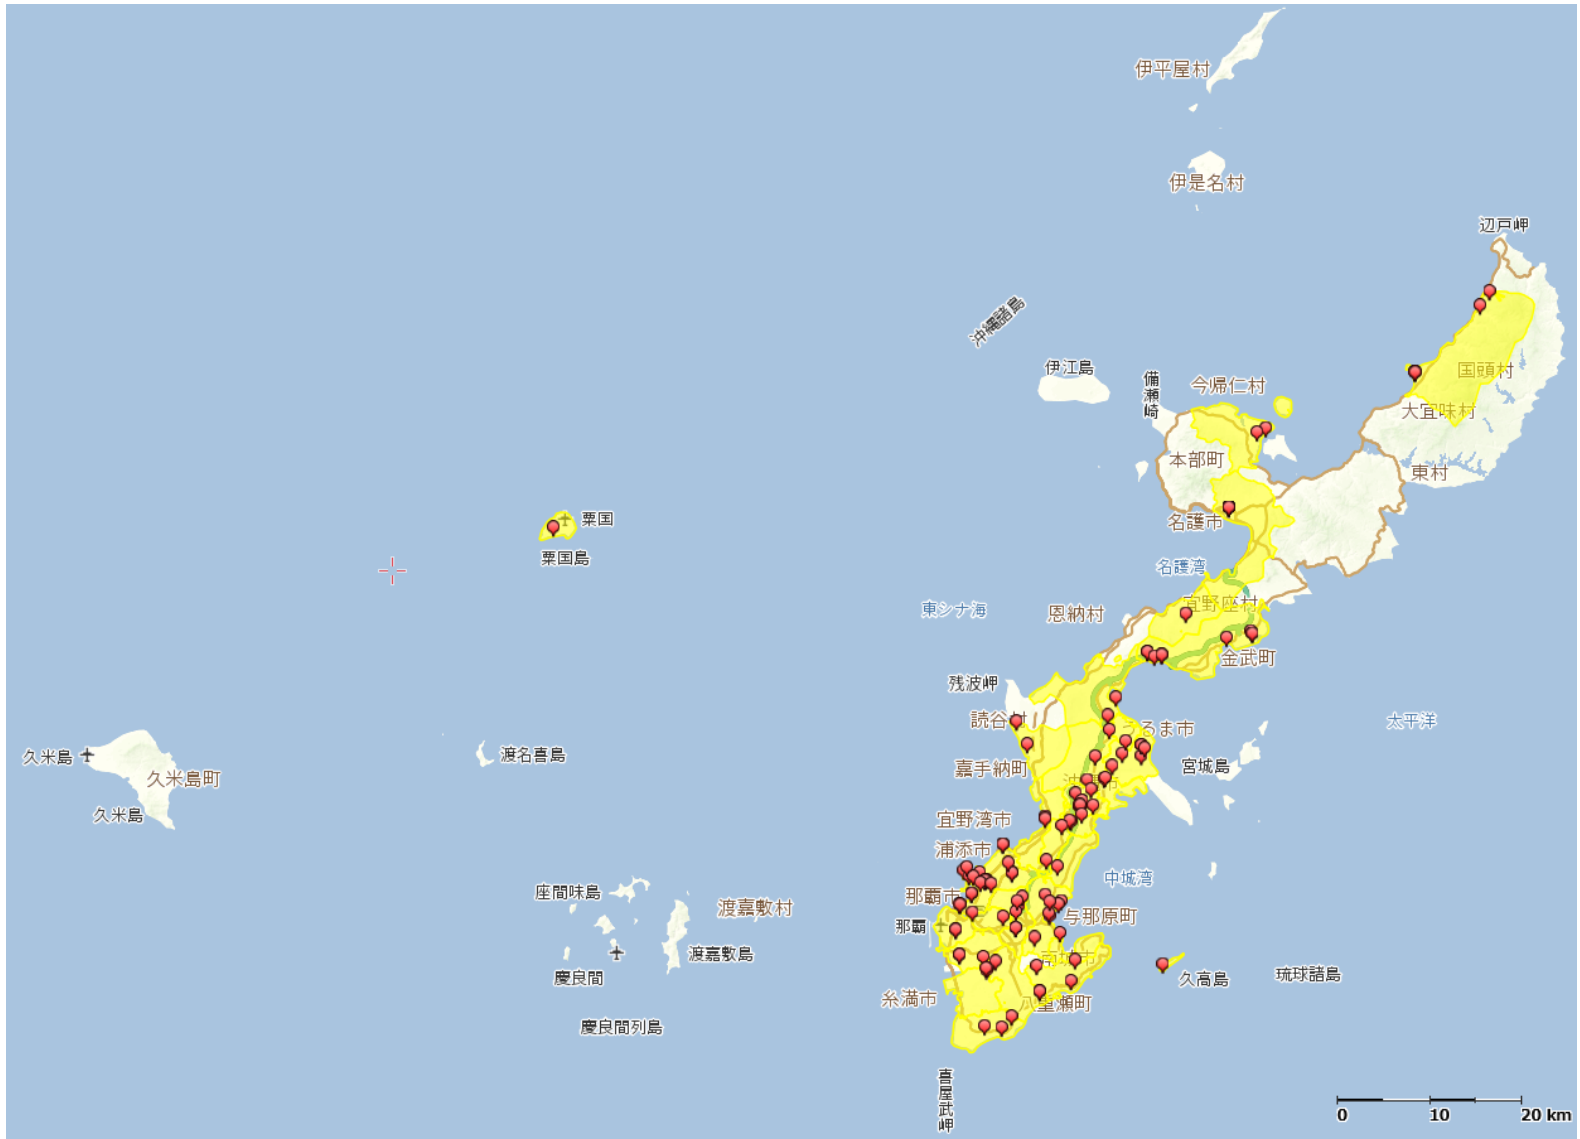

「沖縄県（本島周辺）」

【凡例】

	黄色箇所：通信設備の状態確認試験の結果、被災が想定されているエリア
	ピン留め：パトロールの結果、通信設備の被災を確認しているお客様宅近傍の箇所

県名	市区町村名
沖縄県	那覇市、宜野湾市、浦添市、名護市、糸満市、沖縄市、豊見城市、うるま市、南城市、国頭郡国頭村、国頭郡今帰仁村、国頭郡本部町、国頭郡恩納村、国頭郡宜野座村、国頭郡金武町、中頭郡読谷村、中頭郡嘉手納町、中頭郡北谷町、中頭郡北中城村、中頭郡中城村、中頭郡西原町、島尻郡与那原町、島尻郡南風原町、島尻郡粟国村、島尻郡八重瀬町の一部