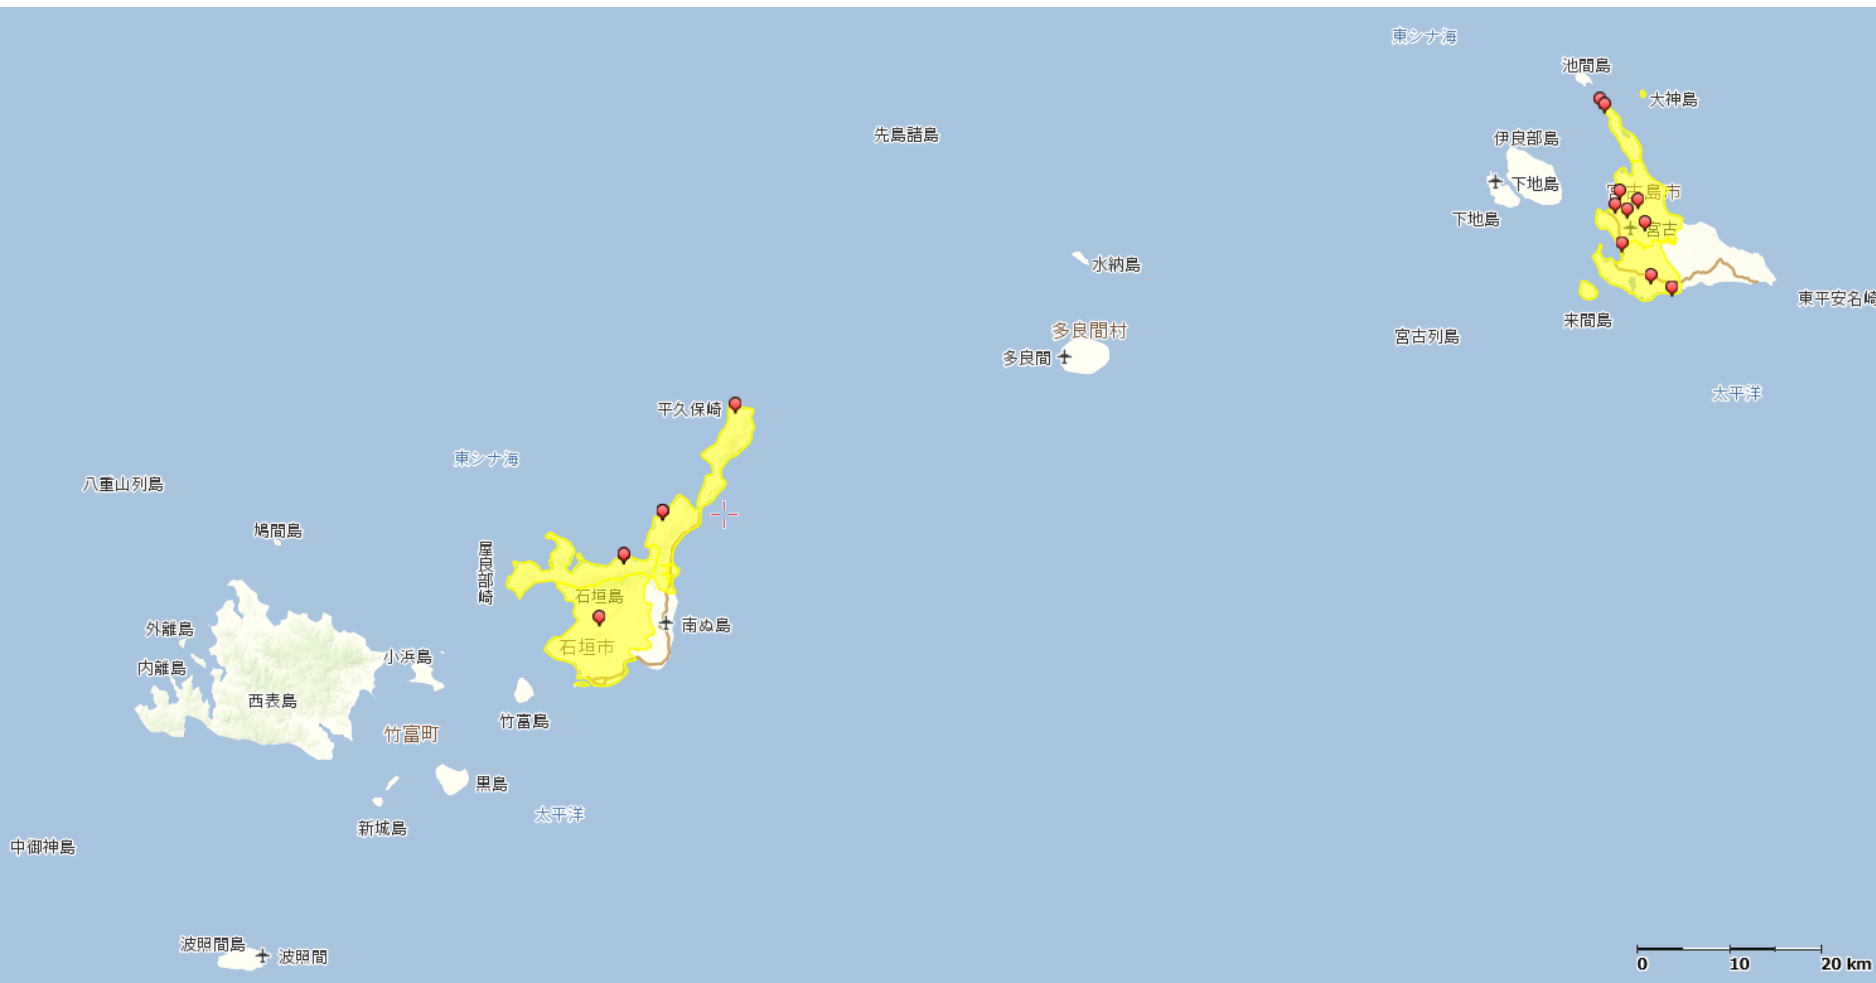

県名	市区町村名
沖縄県	那覇市、宜野湾市、浦添市、名護市、糸満市、沖縄市、豊見城市、うるま市、南城市、国頭郡国頭村、国頭郡今帰仁村、国頭郡本部町、国頭郡恩納村、国頭郡宜野座村、国頭郡金武町、中頭郡読谷村、中頭郡嘉手納町、中頭郡北谷町、中頭郡北中城村、中頭郡中城村、中頭郡西原町、島尻郡与那原町、島尻郡南風原町、島尻郡粟国村、島尻郡八重瀬町の一部

「沖縄県（宮古、八重山）」

【凡例】

- 黄色箇所：通信設備の状態確認試験の結果、被災が想定されているエリア
- ピン留め：パトロールの結果、通信設備の被災を確認しているお客様宅近傍の箇所