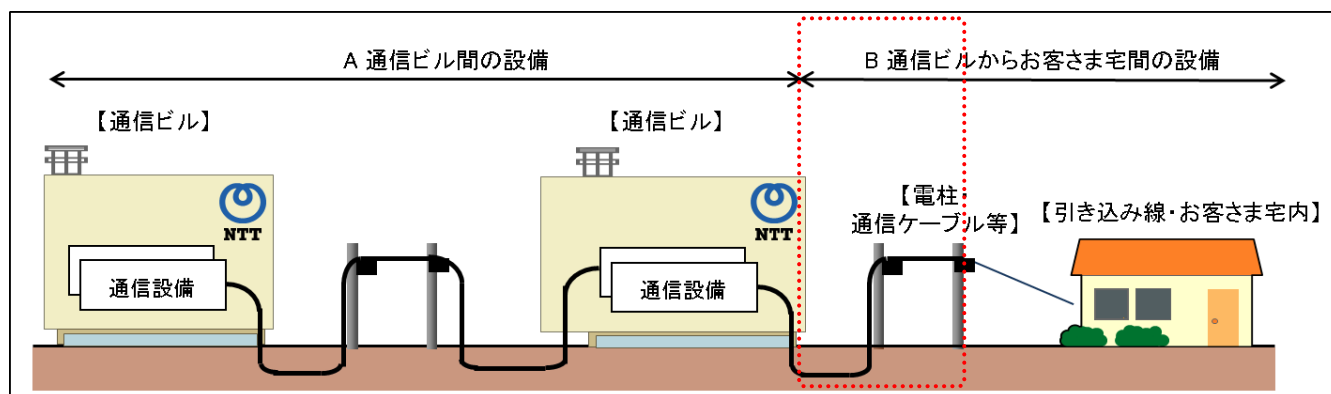

【災害影響】令和 5 年台風第 6 号による沖縄県における通信サービスへの影響について
～通信ビルからお客さま宅近傍の電柱の間における通信設備の被災状況～（第 29 報：8 月 10 日午後 4 時 00 分時点）

日頃は当社通信サービスをご利用いただきましてありがとうございます。

令和 5 年台風第 6 号の影響により、沖縄県において、「B 通信ビルからお客さま宅間の設備」の故障により、一部のお客さまにおいては通信サービスがご利用できない状況となっております。

「B 左側区間 通信ビルからお客さま宅近傍の電柱の間における通信設備」の被災（故障）が多数発生している沖縄県の一部エリアについては、別紙のマップをご参照ください。

お客さまには多大なご迷惑をおかけしておりますことを深くお詫び申し上げます。

なお、現在、下記「A 通信ビル間の設備（通信ビル内含む）」の被災（故障）は発生しておりません。

通信サービスの設備イメージ

1. 「B 左側区間 通信ビルからお客さま宅近傍の電柱の間における通信設備」の被災状況 別紙のマップをご参照ください

※ 当社による設備状況のパトロール、通信設備の状態試験結果により把握している設備被災（故障）の状況です。これらのエリア以外でも、立入禁止によりパトロール困難なエリア等、被災（故障）している箇所がございます。

2. お客さまへのご案内

・電話サービスがご利用いただけない場合、緊急通報などの電話は、携帯電話^{※1}、公衆電話^{※2}などをご利用くださいますようお願いいたします。

※ 1 携帯電話事業者様の通信状況によりご利用いただけない場合があります。各社の通信状況については、各社のホームページ等をご覧ください。

※ 2 公衆電話の設置場所は以下からご確認いただけます。なお、被災地において公衆電話の設置場所をお探しになられる場合は、くれぐれも周囲の安全にお気をつけください

<https://www.ntt-west.co.jp/ptd/map/>