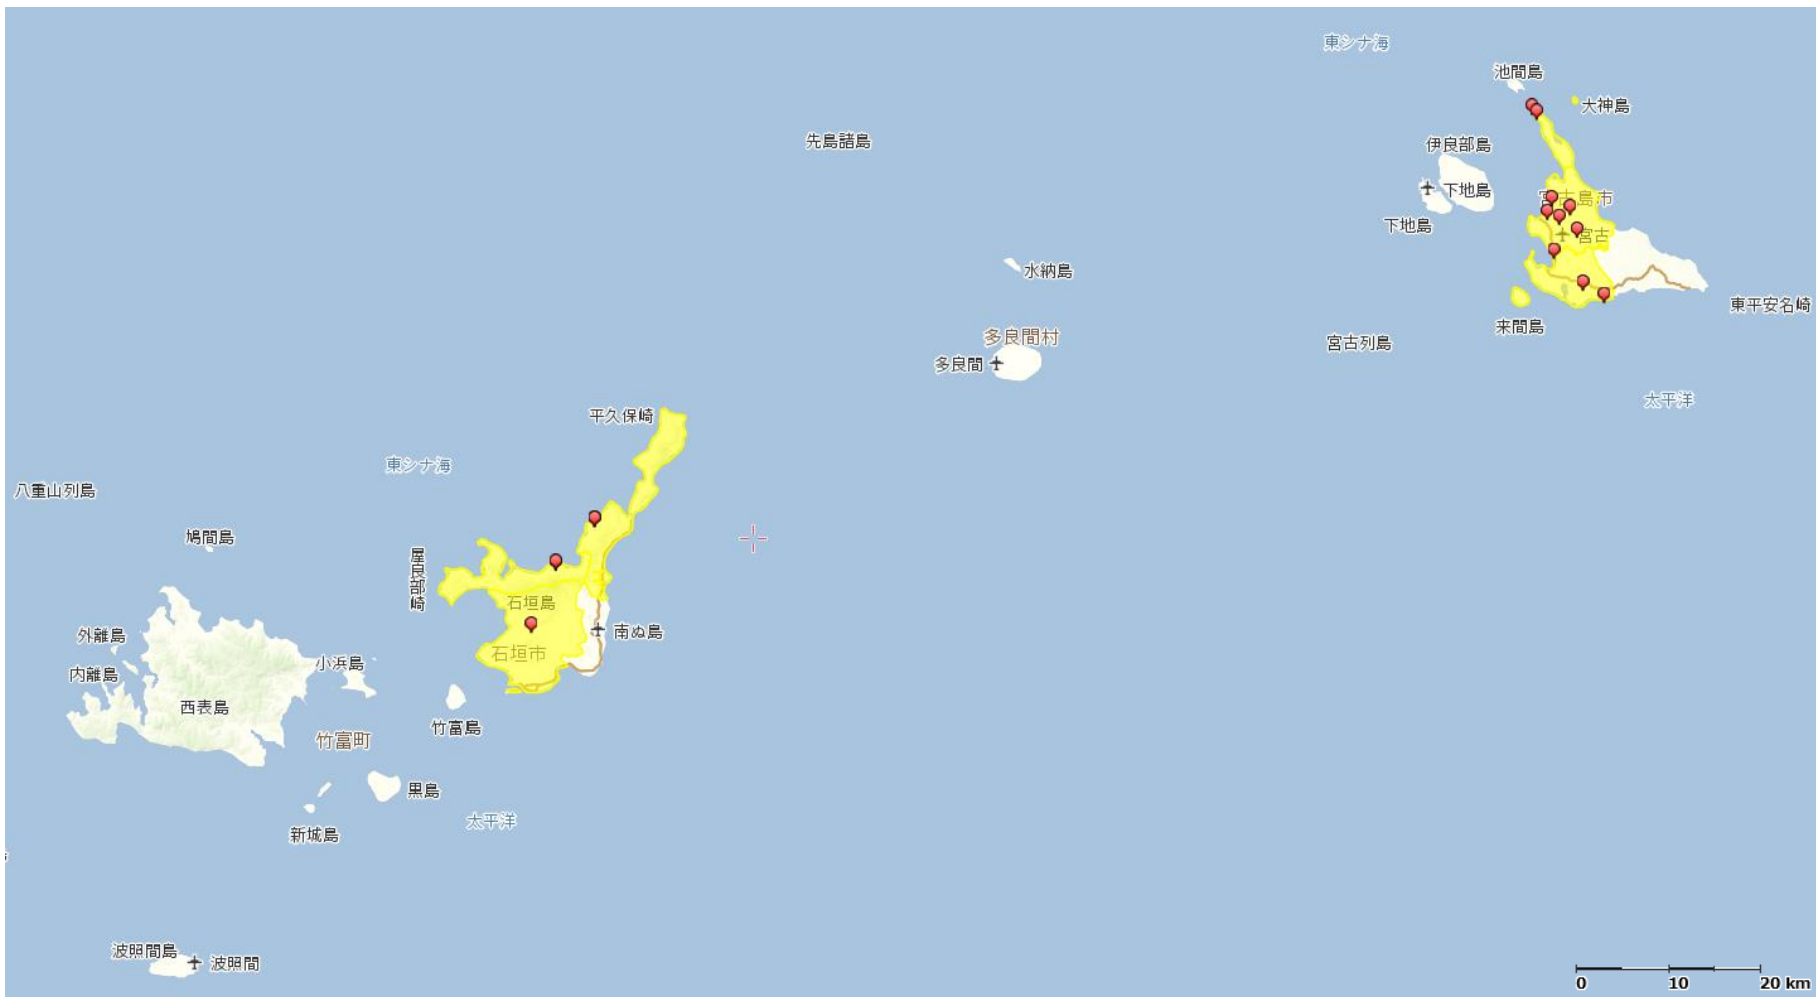

# 「沖縄県（本島周辺）」

【凡例】	
	黄色箇所 : 通信設備の状態確認試験の結果、被災が想定されているエリア
	ピン留め : パトロールの結果、通信設備の被災を確認しているお客様宅近傍の箇所

県名	市区町村名
沖縄県	那覇市、宜野湾市、浦添市、名護市、糸満市、沖縄市、豊見城市、うるま市、南城市、国頭郡国頭村、国頭郡今帰仁村、国頭郡本部町、国頭郡恩納村、国頭郡宜野座村、国頭郡金武町、中頭郡読谷村、中頭郡嘉手納町、中頭郡北谷町、中頭郡北中城村、中頭郡中城村、中頭郡西原町、島尻郡与那原町、島尻郡南風原町、島尻郡粟国村、島尻郡八重瀬町 の一部

# 「沖縄県（宮古、八重山）」

- 【凡例】
- 黄色箇所：通信設備の状態確認試験の結果、被災が想定されているエリア
  - 📍 ピン留め：パトロールの結果、通信設備の被災を確認しているお客様宅近傍の箇所

県名	市区町村名
沖縄県	石垣市、宮古島市 の一部