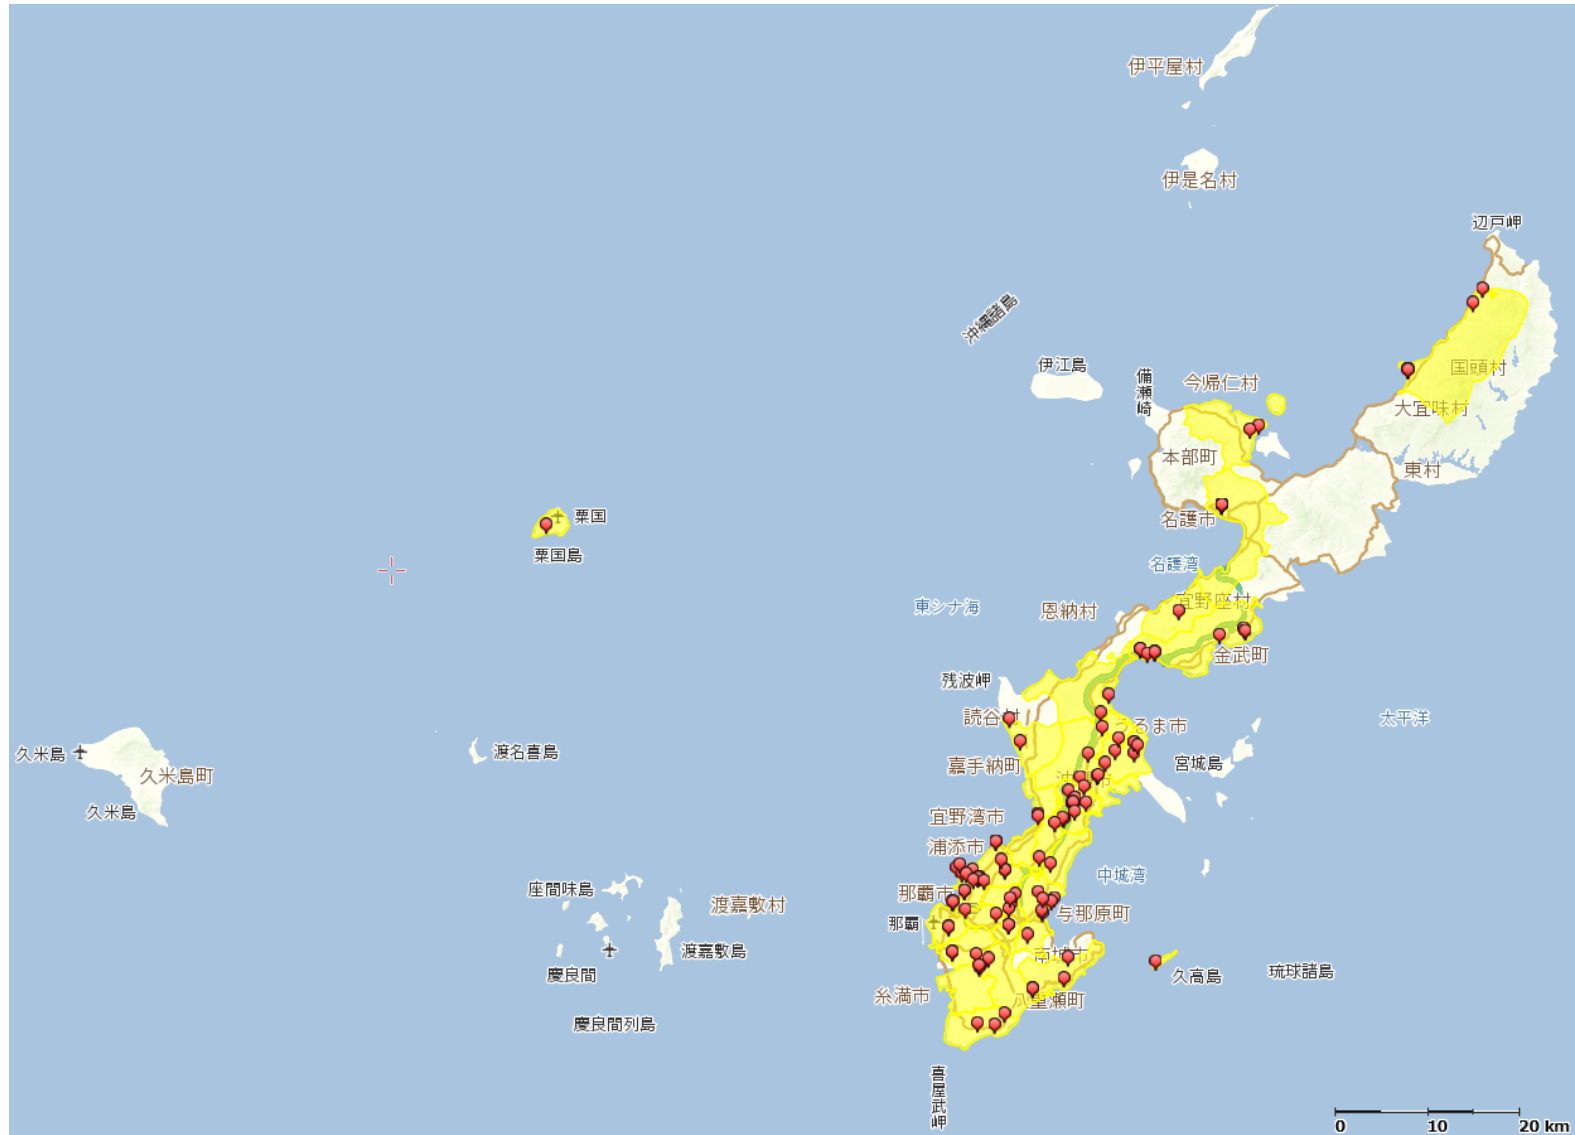

# 「沖縄県（本島周辺）」

【凡例】	
	黄色箇所 : 通信設備の状態確認試験の結果、被災が想定されているエリア
	ピン留め : パトロールの結果、通信設備の被災を確認しているお客様宅近傍の箇所

県名	市区町村名
沖縄県	那覇市、宜野湾市、浦添市、名護市、糸満市、沖縄市、豊見城市、うるま市、南城市、国頭郡国頭村、国頭郡今帰仁村、国頭郡本部町、国頭郡恩納村、国頭郡宜野座村、国頭郡金武町、中頭郡読谷村、中頭郡嘉手納町、中頭郡北谷町、中頭郡北中城村、中頭郡中城村、中頭郡西原町、島尻郡与那原町、島尻郡南風原町、島尻郡粟国村、島尻郡八重瀬町 の一部

# 「沖縄県（宮古、八重山）」

- 【凡例】
- 黄色箇所：通信設備の状態確認試験の結果、被災が想定されているエリア
  - 📍 ピン留め：パトロールの結果、通信設備の被災を確認しているお客様宅近傍の箇所

県名	市区町村名
沖縄県	石垣市、宮古島市 の一部