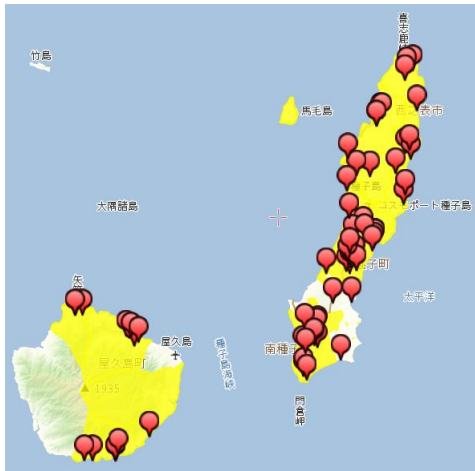

「鹿児島県（種子島・屋久島）」

国土交通省 国土地理院, Copyright © NTT InfraNet. All Rights Reserved.