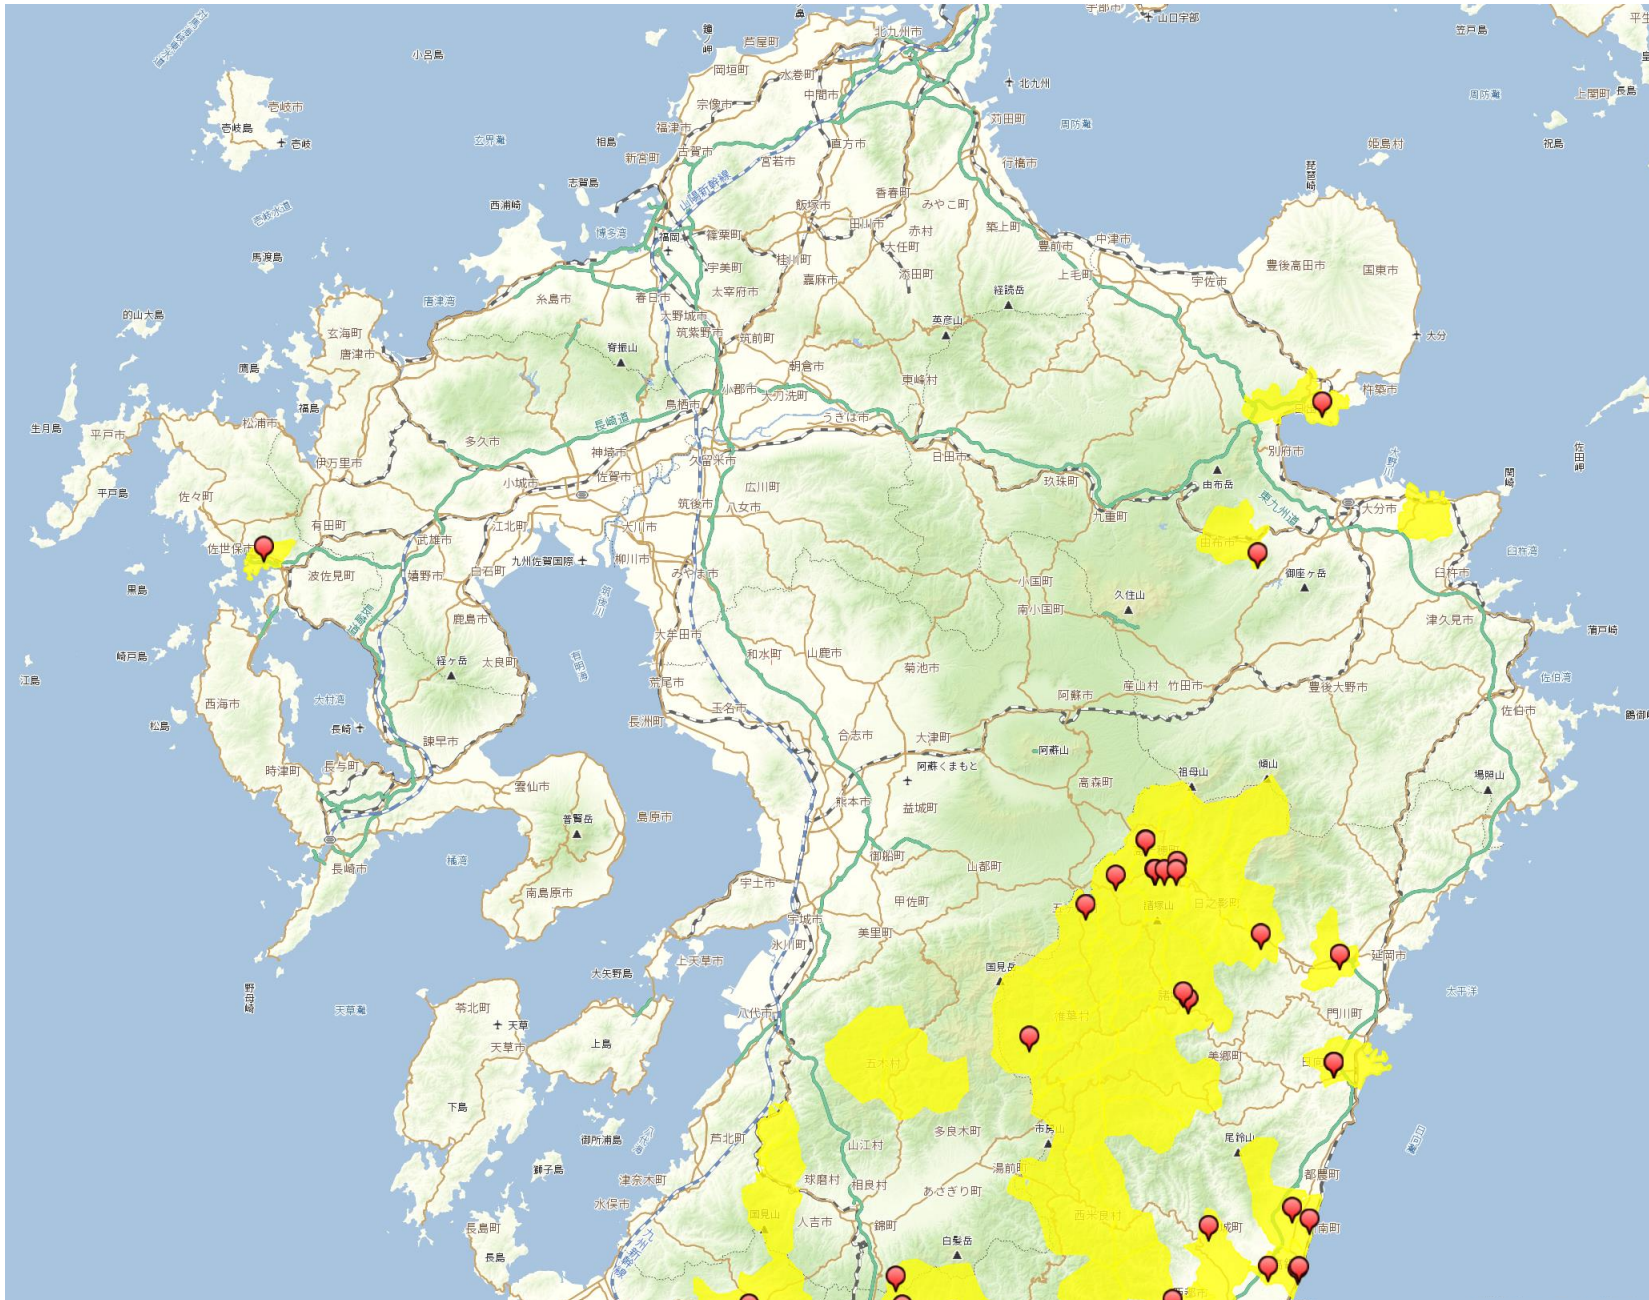

「長崎県・熊本県・大分県」

【凡例】	黄色箇所：通信設備の状態確認試験の結果、被災が想定されているエリア
	ピン留め：パトロールの結果、通信設備の被災を確認しているお客様宅近傍の箇所

県名	市区町村名
長崎県	佐世保市 の一部
熊本県	阿蘇郡高森町、球磨郡五木村、球磨郡球磨村 の一部
大分県	大分市、杵築市、由布市、速見郡日出町 の一部