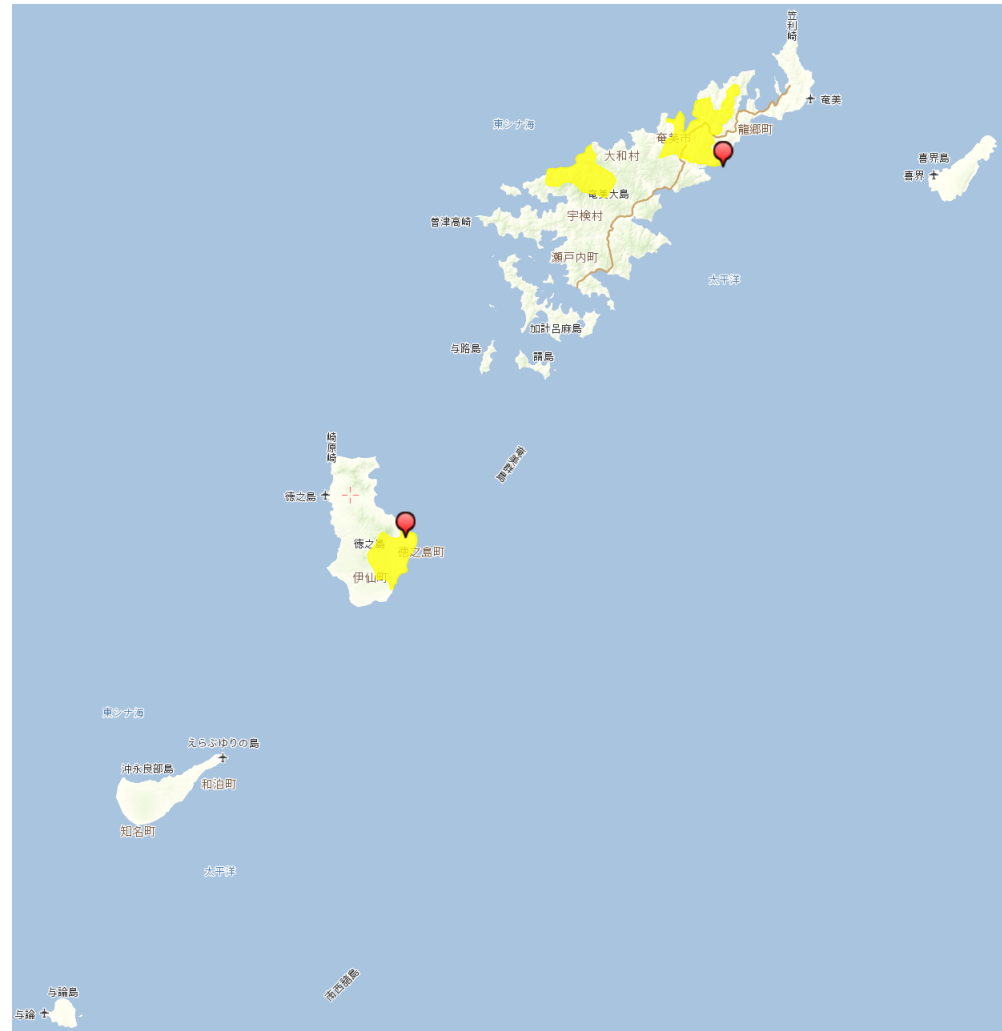

「鹿児島県（奄美・徳之島・沖永良部島・与論島）」

国土交通省 国土地理院, Copyright © NTT InfraNet. All Rights Reserved.

【凡例】

- 黄色箇所：通信設備の状態確認試験の結果、被災が想定されているエリア
- ピン留め：パトロールの結果、通信設備の被災を確認しているお客様宅近傍の箇所

県名	市区町村名
鹿児島県	西之表市、熊毛郡中種子町、熊毛郡南種子町、熊毛郡屋久島町、奄美市、名瀬市、大島郡龍郷町、大島郡徳之島町、大島郡伊仙町の一部