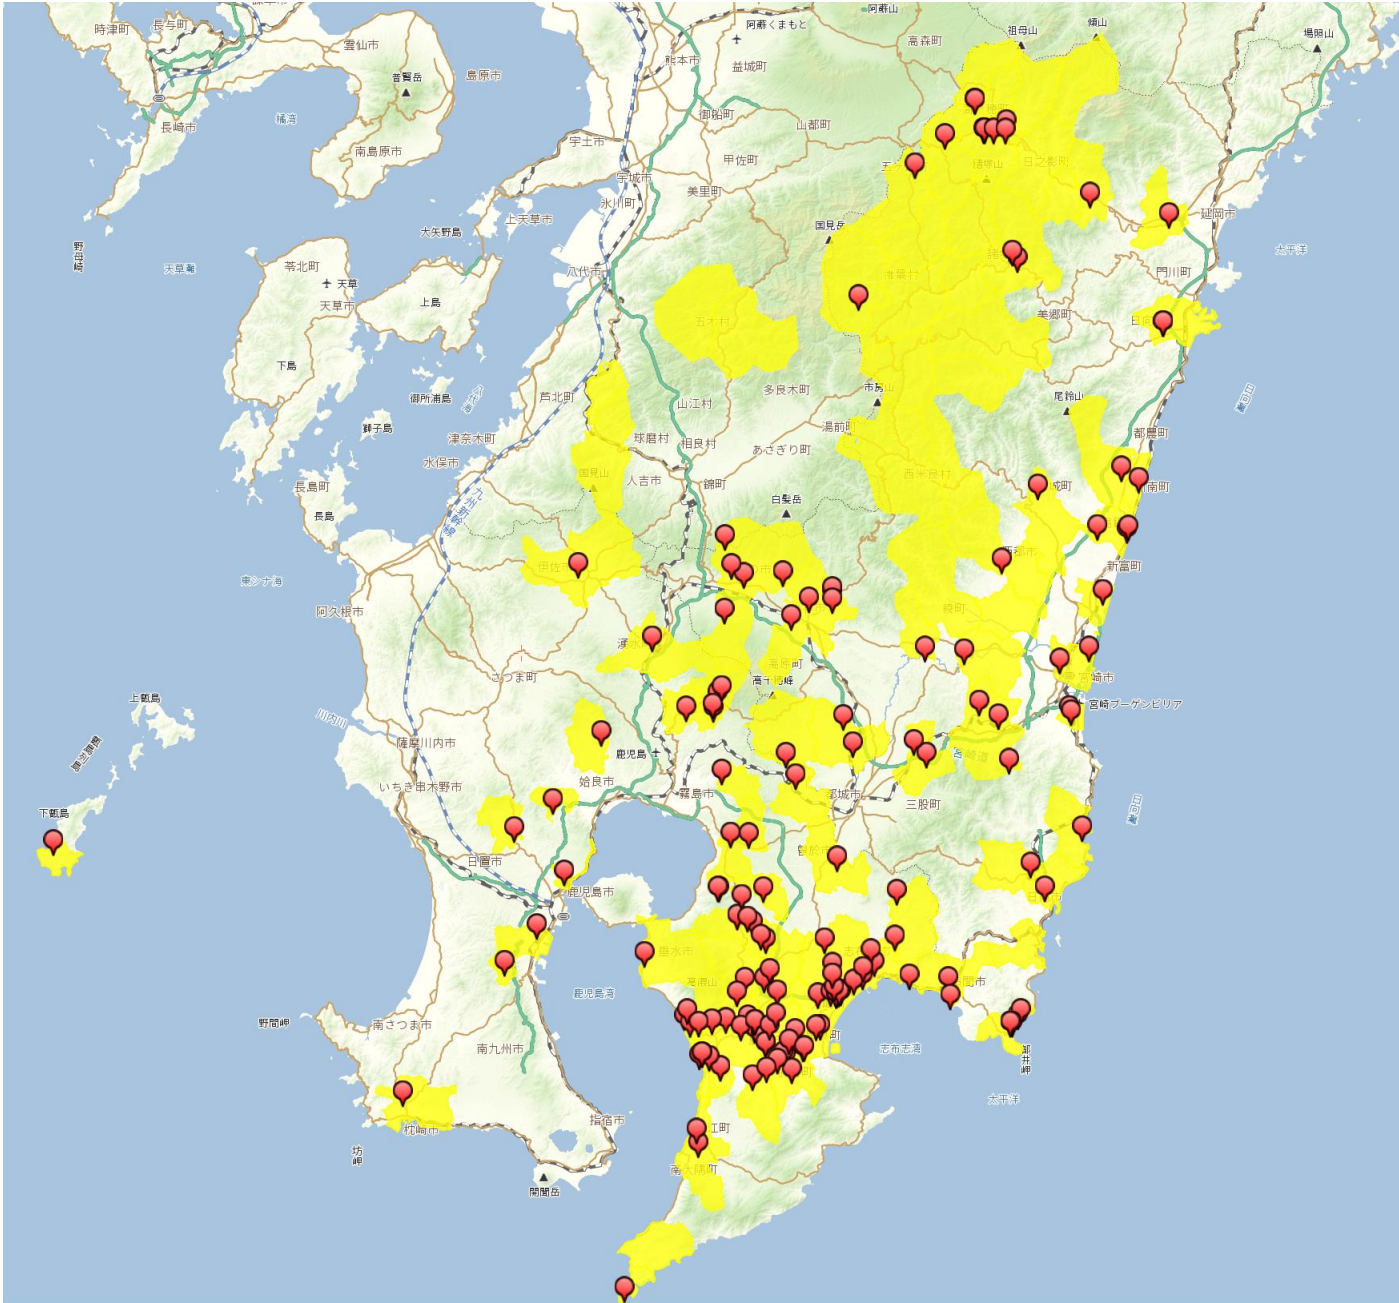

「鹿児島県・宮崎県」

【凡例】	黄色箇所：通信設備の状態確認試験の結果、被災が想定されているエリア
	ピン留め：パトロールの結果、通信設備の被災を確認しているお客様宅近傍の箇所

県名	市区町村名
鹿児島県	鹿児島市、霧島市、鹿屋市、垂水市、始良市、始良郡湧水町、志布志市、曾於郡大崎町、肝属郡肝付町、肝属郡錦江町、肝属郡東串良町、肝属郡南大隅町、南九州市、枕崎市、日置市、薩摩川内市、曾於市 の一部
宮崎県	宮崎市、日南市、都城市、北諸県郡三股町、小林市、西諸県郡高原町、日向市、串間市、西都市、児湯郡新富町、えびの市、東諸県郡国富町、児湯郡高鍋町、児湯郡川南町、児湯郡都農町、西臼杵郡日之影町、西臼杵郡高千穂町、西臼杵郡五ヶ瀬町、東臼杵郡美郷町、東臼杵郡椎葉村、東臼杵郡諸塚村、児湯郡西米良村 の一部