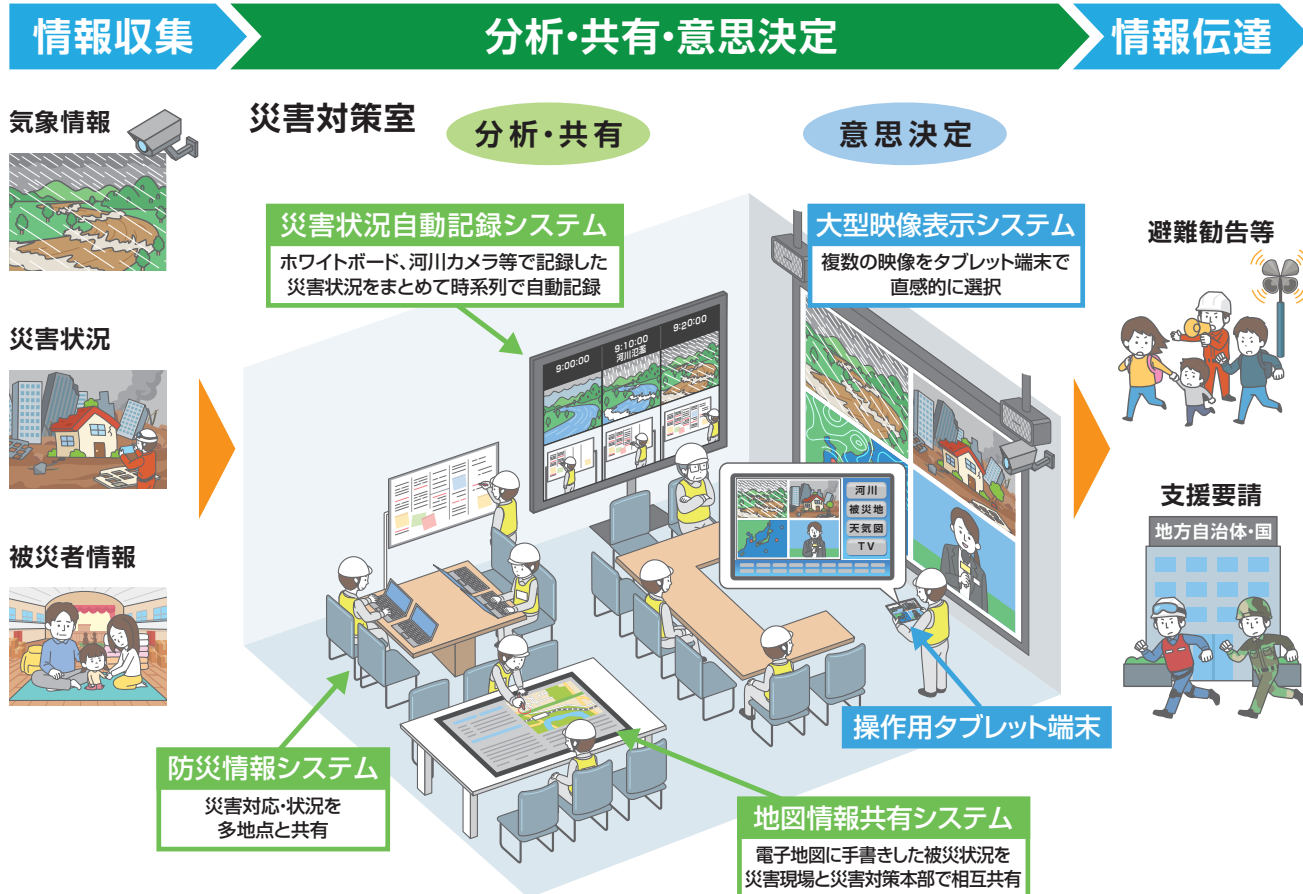

## 災害対策室ソリューション

気象情報や災害状況等の情報ソースを災害対策室に集約し、直感的な操作により迅速な意思決定をサポートします

### 特長

- 平常時は会議室として利用。ワンタッチで迅速に会議室モードから災害対策室モードへ切り替え
- タブレット端末で複数の映像情報を直感的に選択し、大型画面へ表示
- 地図上で災害現場とリアルタイムに相互共有
- 災害対応状況を記録・分析、復興に向けた振り返りをサポート

### 利用イメージ

※災害対策室ソリューションのご利用には、各種条件があります。詳細についてはNTT西日本までお問い合わせください。